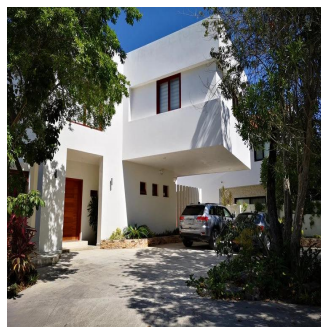

Pentkhaus

Casa Lluvia Selvamar

Panama, Panamá, Panamá, , , ,

TSINA PRODAZHU

USD 802100.00

- 🏠 583 qm
- 📏 6 kimnaty
- 🛏️ 3 spal?ni
- 🕒 3 vanni kimnaty
- 🏠 3 poverhy
- 📐 3 qm zemel?na ploshcha
- 🚗 3 avtomobil?ni mistsya

Angelica Palacio

Provisa Grupo Inmobiliario
Playa del Carmen, Mexico - Mistsevy Chas

+52 984 127 6169

EL ÚLTIMO DE LOS DOS ÚNICOS TERRENOS INDIVIDUALES EN SELVAMAR.

La casa se encuentra dentro del Complejo Residencial Selvamar, ubicada a unos 800 m de la playa y a unos 15 minutos del centro de la ciudad. Arquitectura moderna y exclusiva, sistema de construcción novedoso. Áreas: 700 m2 de terreno 583 m2 de terreno totales de construcción 230 m2 de jardines 100 m2 de sala sin columnas Cochera para 8 autos