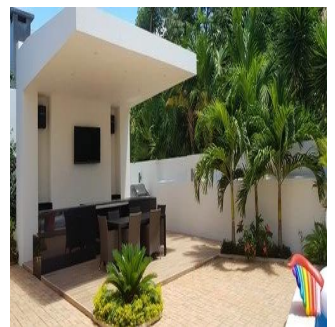

Angelica Palacio

Provisa Grupo Inmobiliario
Playa del Carmen, Mexico - Mistsevy Chas

+52 984 127 6169

EL ÚLTIMO DE LOS DOS ÚNICOS TERRENOS INDIVIDUALES EN SELVAMAR.

La casa se encuentra dentro del Complejo Residencial Selvamar, ubicada a unos 800 m de la playa y a unos 15 minutos del centro de la ciudad. Arquitectura moderna y exclusiva, sistema de construcción novedoso. Áreas: 700 m2 de terreno 583 m2 de terreno totales de construcción 230 m2 de jardines 100 m2 de sala sin columnas Cochera para 8 autos