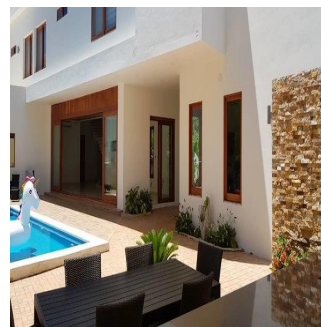

Pentkhaus

Casa Lluvia Selvamar

Panama, Panamá, Panamá, , , ,

TSINA PRODAZHU

USD 802100.00

- 🏠 583 qm
- 📏 6 kimnaty
- 🛏️ 3 spal?ni
- 🕒 3 vanni kimnaty
- 🏠 3 poverhy
- 📐 3 qm zemel?na ploshcha
- 🚗 3 avtomobil?ni mistsya

Angelica Palacio

Provisa Grupo Inmobiliario
Playa del Carmen, Mexico - Mistsevy Chas

+52 984 127 6169

EL ÚLTIMO DE LOS DOS ÚNICOS TERRENOS INDIVIDUALES EN SELVAMAR.

La casa se encuentra dentro del Complejo Residencial Selvamar, ubicada a unos 800 m de la playa y a unos 15 minutos del centro de la ciudad. Arquitectura moderna y exclusiva, sistema de construcción novedoso. Áreas: 700 m2 de terreno 583 m2 de terreno totales de construcción 230 m2 de jardines 100 m2 de sala sin columnas Cochera para 8 autos