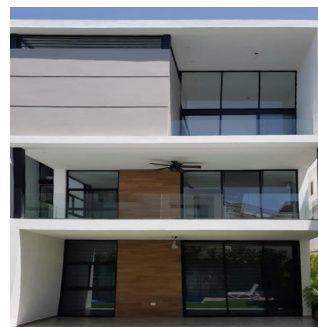

Pentkhaus

Conjunto De 9 Departamentos

Panama, Panamá, Panamá, , , ,

TSINA PRODAZHU

USD 175500.00

 193 qm
  4 kimnaty
  2 spal?ni
  2 vanni kimnaty

 2 poverhy
  2 qm zemel?na ploshcha
  2 avtomobil?ni mistsya

Angelica Palacio

Provisa Grupo Inmobiliario

Playa del Carmen, Mexico - Mistsevyy Chas

+52 984 127 6169

Modernos departamentos de diseño minimalista rodeados de vegetación ubicado en un desarrollo privado dentro de El Cielo Residencial. El conjunto consta de 6 departamentos con amplias terrazas más 3 exclusivos Penthouses con sala a doble altura, estudio tipo mezzanine con baño completo y solarío privado con jacuzzi. Cuenta con más de 270 m² de área común con jardines, alberca con chapoteadero, asoleadero, terraza para fiestas, baños. El edificio contará con elevador para facilitar la circulaciones verticales del edificio. Superficies en M² del Departamento Penthouse (A): 193 m² 132 m² | 8 m² de terraza | 28 m² de solarío | 25 m² de 2 cajones de estacionamiento