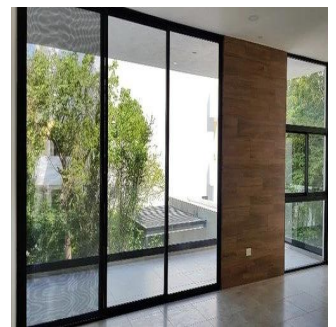

Angelica Palacio

Provisa Grupo Inmobiliario

Playa del Carmen, Mexico - Mistsevyy Chas

+52 984 127 6169

Modernos departamentos de diseño minimalista rodeados de vegetación ubicado en un desarrollo privado dentro de El Cielo Residencial. El conjunto consta de 6 departamentos con amplias terrazas más 3 exclusivos Penthouses con sala a doble altura, estudio tipo mezzanine con baño completo y solarío privado con jacuzzi. Cuenta con más de 270 m² de área común con jardines, alberca con chapoteadero, asoleadero, terraza para fiestas, baños. El edificio contará con elevador para facilitar la circulaciones verticales del edificio. Superficies en M² del Departamento Penthouse (A): 193 m² 132 m² | 8 m² de terraza | 28 m² de solarío | 25 m² de 2 cajones de estacionamiento