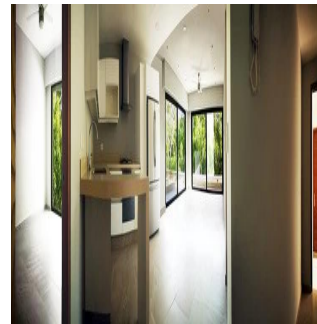

Pentkhaus

Edificio De 22 Unidades

Panama, Coclé Province, Rio Hato, , , ,

TSINA PRODAZHU

USD 140000.00

 77 qm
  2 kimnaty
  1 spal?ni
  1 vanni kimnaty

 1 poverhy
  1 qm zemel?na ploshcha
  1 avtomobil?ni mistsy

Angelica Palacio

Provisa Grupo Inmobiliario

Playa del Carmen, Mexico - Mistsevy Chas

+52 984 127 6169

Natura Apartments es un proyecto modernista contemporáneo que cuenta con 22 unidades, entre departamentos de 1 y 2 recámaras y penthouse de 2 niveles con jacuzzi pergola y solarío, que van desde los 77.80 m² hasta 202.90 m². En cada unidad encontramos amplios espacios con iluminación natural, grandes balcones que permiten ambientes con abundante luz natural y vista de 180 grados del hermoso entorno selvático de sus alrededores con acabados de última generación. Se encuentra ubicado en el Complejo Residencial Selvamár, dentro de la Privada Horizonte, a tan sólo pasos de la playa y a 10 minutos de la famosa 5a Avenida. ALBERCA COMUNAL TIPO INFINITY Con deck de madera de todo lo largo de la alberca. Es un proyecto rodeado de áreas verdes, impresionante deck-soleadero y gran piscina que cubre el frente de la fachada. TERRAZAS TOP ROOF En cada unidad Penthouse con pérgolas individuales, área de camastros, sala, comedor y jacuzzi con vista a la espléndida vegetación del Complejo Residencial Selvamár. En Natura Apartments los amplios espacios permiten un total de 8 unidades por cada planta, logrando así gran privacidad y tranquilidad en el entorno. Cuenta con un estacionamiento subterráneo con 38 espacios y elevador.