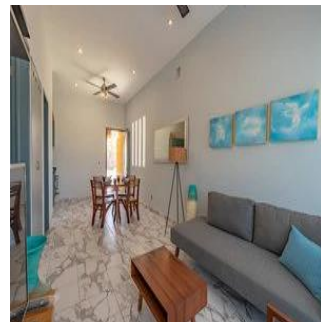

Angelica Palacio

Provisa Grupo Inmobiliario
Playa del Carmen, Mexico - Mistsevy Chas

+52 984 127 6169

Ubicado en un desarrollo privado dentro de El Cielo Residencial. Complejo habitacional único en su clase tanto en su estilo y acabados que cautivan los sentidos con sus colores y arquitectura. Se cuida hasta el último detalle para poder proporcionar un proyecto para las personas más exigentes con un ambiente que solo el caribe mexicano puede proporcionar. Con el plus de tener acceso a una de las áreas con mayor desarrollo actualmente zona de hoteles de lujo que está en constante crecimiento, este pequeño y exclusivo complejo cuenta con amenidades que asegurarán estar en un ambiente de relajación, una exquisita alberca con área de camastros donde se podrá tomar el sol, áreas de jardín, un roof top acondicionado con camastros y área de restaurantes, todo lo que se necesita está a la mano, además de tener muy cerca a la playa de Xcalacoco una de las mejores playas en el área. Los departamentos van desde los 72m2 de construcción y cuentan con: 1, 2 y 3 recámaras, 1 y 2 baños completos, cocina con alacena, sala, comedor, cuarto de lavado, balcón, 1 cajón de estacionamiento por departamento.