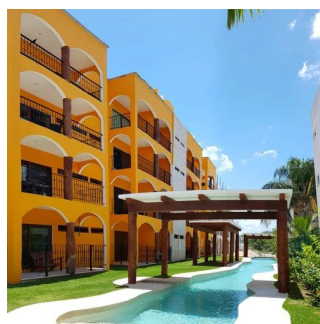

Pentkhaus

Conjunto De 36 Departamentos Divididos En 3 Torres

Panama, Panamá, Panama City, , , ,

TSINA PRODAZHU

\$ 181500.00

 qm

 4 kimnaty

 2 spal?ni

Es un conjunto de 36 departamentos divididos en 3 torres, 12 departamentos por torre y 3 departamentos por nivel. Se encuentran ubicados dentro de El Cielo Residencial. Contiene áreas comunes con alberca de 80 metros de largo, con cenote natural y con un área verde de 5500 m2. Los departamentos contarán todos con 2 recamaras, 2 baños, la recamara principal con baño y la otra recamara compartirá el baño para visitas.