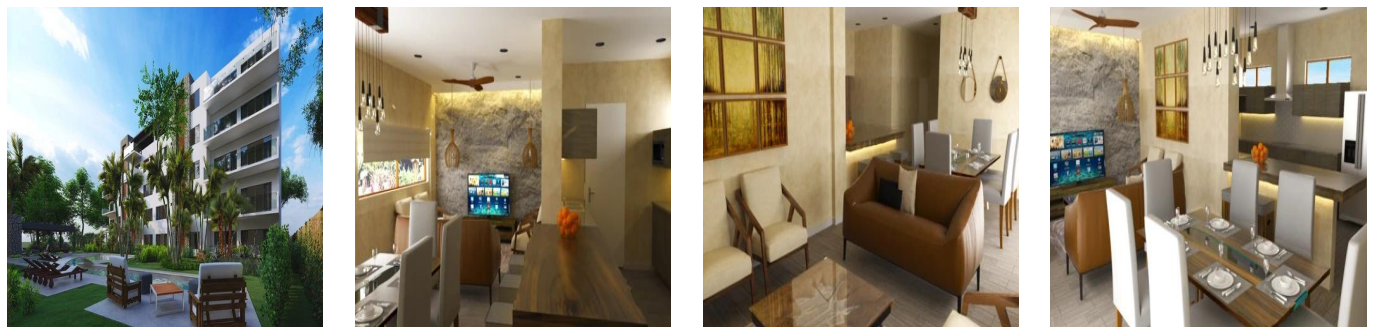

Pentkhaus

14 Departamentos De Lujo En 5 Niveles Con Cercan?a De La Salida A La Playa

» » »

TSINA PRODAZHU

USD 116700.00

- 🏠 qm
- 🏠 0 kimnaty
- 🛏 0 spal?ni
- 🕒 0 vanni kimnaty
- 🏠 0 poverhy
- 📏 0 qm zemel?na ploshcha
- 🚗 0 avtomobil?ni mistysya

Angelica Palacio
 Provisa Grupo Inmobiliario
 Playa del Carmen, Mexico - Mistsevy Chas

 **+52 984 127 6169**

El desarrollo GAVIOTA PLAYA se encuentra ubicado dentro de El Cielo Residencial. Contiene un área común con alberca, palapa y asadores de 305 m2 y áreas verdes de 824 m2, elevadores, gimnasio y Rooftop con área Lounge. Cada departamento cuenta con cocina integral con torre para horno, tops de granito y doble tarja, parrilla de 90 cm, horno y campaña de extracción de acero inoxidable, preparaciones para lava-vajilla y triturador de alimentos. Ventanería de PVC fabricación alemana marca Komerling, carpintería fina, closets de piso a techo, mini splits de 12,000 BTU y abanicos de cielo en todas las recámaras, mini splits de 24,000 BTU y dos abanicos en Sala-Comedor. Gabinetes de baño con top con granito y grifería fina vidrios templados en regaderas. Vidrios templados en terraza pisos de porcelanato marca interceramic, iluminación accent en Sala-Comedor y muro de lambrin de cantera, closet de blancos y calentador de agua.