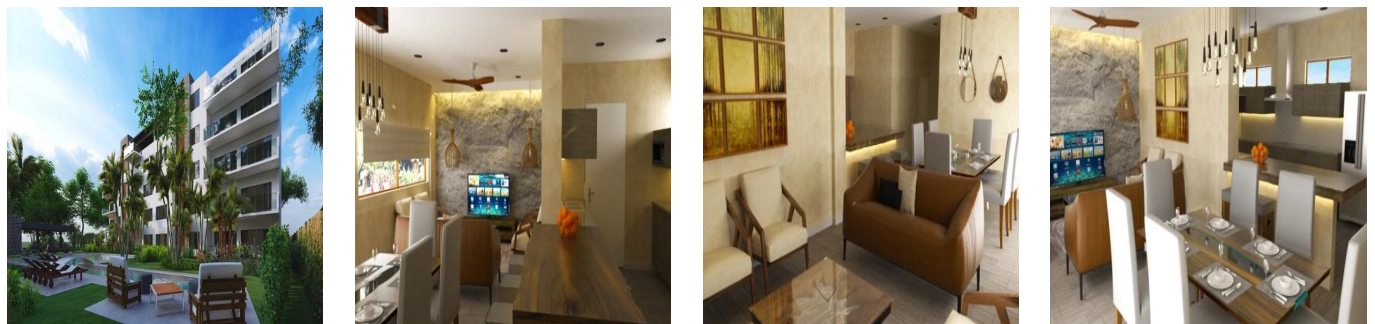

Pentkhaus

14 Departamentos De Lujo En 5 Niveles Con Cercan?a De La Salida A La Playa

» » »

TSINA PRODAZHU

USD 116700.00

- 🏠 qm
- 🏠 0 kimnaty
- 🛏 0 spal?ni
- 🕒 0 vanni kimnaty
- 🏠 0 poverhy
- 📐 0 qm zemel?na ploshcha
- 🚗 0 avtomobil?ni mistysya

Angelica Palacio
 Provisa Grupo Inmobiliario
 Playa del Carmen, Mexico - Mistsevyv Chas

 **+52 984 127 6169**

El desarrollo GAVIOTA PLAYA se encuentra ubicado dentro de El Cielo Residencial. Contiene un área común con alberca, palapa y asadores de 305 m2 y áreas verdes de 824 m2, elevadores, gimnasio y Rooftop con área Lounge. Cada departamento cuenta con cocina integral con torre para horno, tops de granito y doble tarja, parrilla de 90 cm, horno y campaña de extracción de acero inoxidable, preparaciones para lava-vajilla y triturador de alimentos. Ventanería de PVC fabricación alemana marca Komerling, carpintería fina, closets de piso a techo, mini splits de 12,000 BTU y abanicos de cielo en todas las recámaras, mini splits de 24,000 BTU y dos abanicos en Sala-Comedor. Gabinetes de baño con top con granito y grifería fina vidrios templados en regaderas. Vidrios templados en terraza pisos de porcelanato marca interceramic, iluminación accent en Sala-Comedor y muro de lambrin de cantera, closet de blancos y calentador de agua.