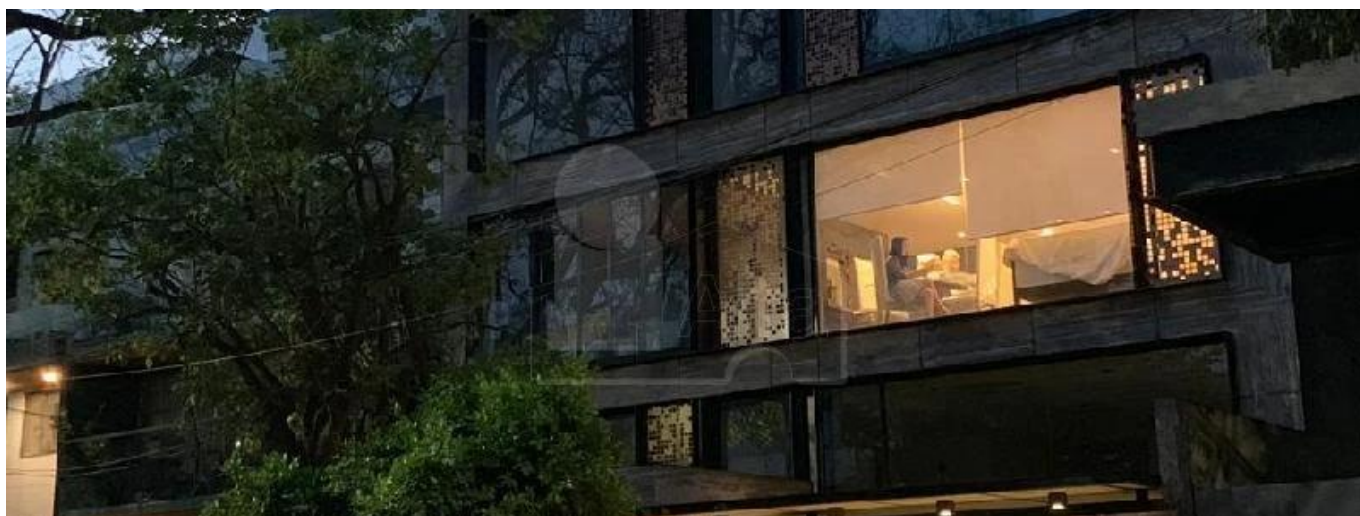

Pentkhaus

Departamento En Renta Polanco

Panama, Panama, Panama City, , , ,

MISYACHNA ORENDA

\$ 2445.00

 153 qm

 5 kimnaty

 2 spal?ni

Espectacular departamento interior a estrenar de 153 metros distribuidos en 2 plantas. Sala comedor, cocina con concepto abierto. Cuarto de servicio con baño integral. Cuarto principal con vestidor y baño. 2da recamara con amplia . 2 cajones de estacionamiento. Los departamentos estarán listo para habitar a partir de 1 de septiembre 2019. Requisitos: 1 mes de Renta + 2 Meses de Deposito+ Aval con bien Raíz en CDMX. Precio de Renta US\$2,444.73+ 180.714 de Mantenimiento.