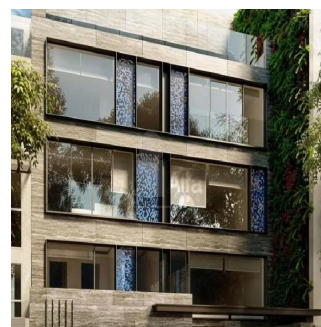

Pentkhaus

Departamento En Renta Polanco

Panama, Panama, Panama City, , , ,

MISYACHNA ORENDA

\$ 2445.00

 153 qm

 5 kimnaty

 2 spal?ni

Espectacular departamento interior a estrenar de 153 metros distribuidos en 2 plantas. Sala comedor, cocina con concepto abierto. Cuarto de servicio con baño integral. Cuarto principal con vestidor y baño. 2da recamara con amplia . 2 cajones de estacionamiento. Los departamentos estarán listo para habitar a partir de 1 de septiembre 2019. Requisitos: 1 mes de Renta + 2 Meses de Deposito+ Aval con bien Raíz en CDMX. Precio de Renta US\$2,444.73+ 180.714 de Mantenimiento.