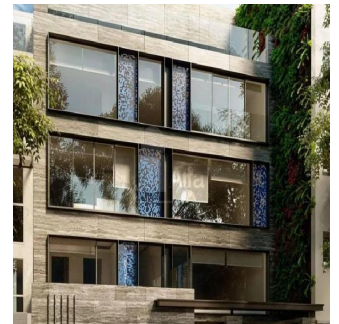

Pentkhaus

Departamento En Renta Polanco

Panama, Panama, Panama City, , , ,

MISYACHNA ORENDA

USD 2445.00

 153 qm
  5 kimnaty
  2 spal?ni
  3 vanni kimnaty

 3 poverhy
  3 qm zemel?na ploshcha
  3 avtomobil?ni mistsya

Alfa Inmobiliaria

Alfa Inmobiliaria

Ciudad de México, Mexico - Mistsevy Chas

 +52 55539 54627

Espectacular departamento interior a estrenar de 153 metros distribuidos en 2 plantas. Sala comedor, cocina con concepto abierto. Cuarto de servicio con baño integral. Cuarto principal con vestidor y baño. 2da recamara con amplia . 2 cajones de estacionamiento. Los departamentos estarán listo para habitar a partir de 1 de septiembre 2019. Requisitos: 1 mes de Renta + 2 Meses de Deposito+ Aval con bien Raíz en CDMX. Precio de Renta US\$2,444.73+ 180.714 de Mantenimiento.