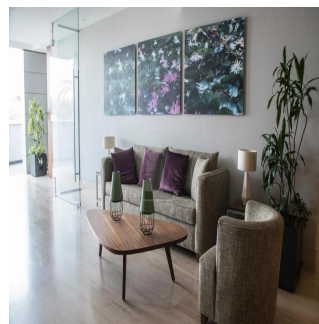

Garden House en venta ubicado en el proyecto Tres Cumbres en Santa Fe. Precio de venta de \$652,607.86. Superficie de 186 m2 habitables más las terrazas y balcones de 97 m2 con vista al bosque. El departamento cuenta doble entrada, salacomedor amplia, medio baño, cocina abierta, cuarto de servicio con baño completo, cuarto de lavado. 3 recámaras; la principal con vestidor walk in y baño, las segunda y tercera con clóset y baño independiente, todas tienen balcón. 2 lugares de estacionamiento. Tiene un complejo de amenities con alberca semiolímpica, bar, gimnasio, salón de usos múltiples, ludoteca, área de juego para niños, vestidores con sauna, vapor y salas de masaje. Lobby independiente para cada torre con concierge. Seguridad 24 hrs.