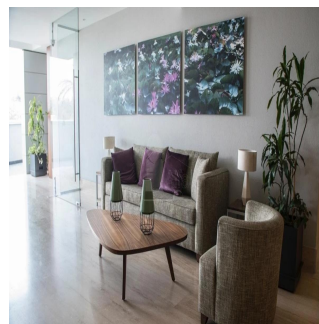

🏠 3 poverhy

📐 3 qm zemel?na ploshcha

🚗 3 avtomobil?ni mistsya

**Alfa Inmobiliaria**

Alfa Inmobiliaria

Ciudad de México, Mexico - Mistsevy Chas

**+52 55539 54627**

Garden House en venta ubicado en el proyecto Tres Cumbres en Santa Fe. Precio de venta de \$652,607.86. Superficie de 186 m2 habitables más las terrazas y balcones de 97 m2 con vista al bosque. El departamento cuenta doble entrada, salacomedor amplia, medio baño, cocina abierta, cuarto de servicio con baño completo, cuarto de lavado. 3 recámaras; la principal con vestidor walk in y baño, las segunda y tercera con clóset y baño independiente, todas tienen balcón. 2 lugares de estacionamiento. Tiene un complejo de amenities con alberca semiolímpica, bar, gimnasio, salón de usos múltiples, ludoteca, área de juego para niños, vestidores con sauna, vapor y salas de masaje. Lobby independiente para cada torre con concierge. Seguridad 24 hrs.