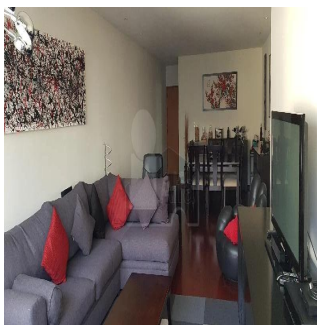

Pentkhaus

Departamento En Venta En Lamartine Polanco

Panama, Panamá, Panamá, Lamartine, , ,

TSINA PRODAZHU

\$ 500000.00

🏠 137 qm 🏠 6 kimnaty 🚗 3 spal?ni 🚰 3 vanni kimnaty

🏠 3 poverhy 📐 3 qm zemel?na ploshcha 📄 3 avtomobil?ni mistsya

Alfa Inmobiliaria

Alfa Inmobiliaria

Ciudad de México, Mexico - Mistsevy Chas

+52 55539 54627

Departamento en la calle Lamartine en venta, zona de Polanco entre Ejercito Nacional y Homero en 6to piso. Con un precio de venta de US\$496,994. Cuenta con amplia sala comedor, 3 recamaras, la principal con vestidor y baño, 2 baños completos, cocina cerrada, área de lavado integrada con amplio espacio para cuarto y baño de servicio, superficie de 137 m2, 2 cajones de estacionamiento y bodega. Departamento interior en excelente estado de conservación, edificio moderno que consta de 20 departamentos, 3 elevadores, seguridad las 24 horas y Roof Garden común.