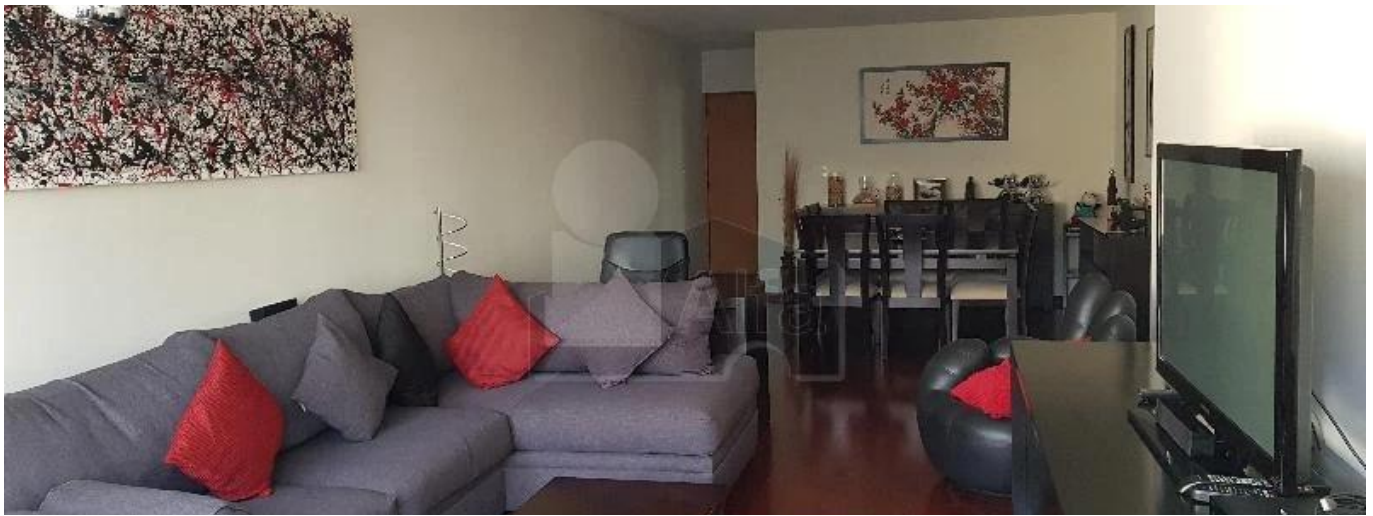

Pentkhaus

Departamento En Venta En Lamartine Polanco

Panama, Panamá, Panamá, Lamartine, , ,

TSINA PRODAZHU

USD 500000.00

137 qm 6 kimnaty 3 spal?ni 3 vanni kimnaty

3 poverhy 3 qm zemel?na ploshcha 3 avtomobil?ni mistsya

Alfa Inmobiliaria

Alfa Inmobiliaria

Ciudad de México, Mexico - Mistsevy Chas

+52 55539 54627

Departamento en la calle Lamartine en venta, zona de Polanco entre Ejercito Nacional y Homero en 6to piso. Con un precio de venta de US\$496,994. Cuenta con amplia sala comedor, 3 recamaras, la principal con vestidor y baño, 2 baños completos, cocina cerrada, área de lavado integrada con amplio espacio para cuarto y baño de servicio, superficie de 137 m2, 2 cajones de estacionamiento y bodega. Departamento interior en excelente estado de conservación, edificio moderno que consta de 20 departamentos, 3 elevadores, seguridad las 24 horas y Roof Garden común.