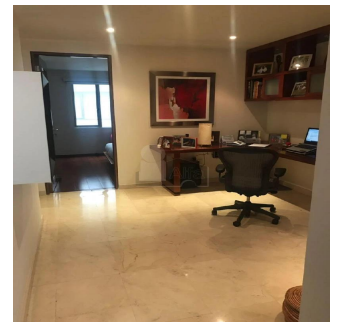

 2 poverhy

 2 qm zemel?na  
ploshcha

 2 avtomobil?ni  
mistsya

**Alfa Inmobiliaria**

Alfa Inmobiliaria

Ciudad de México, Mexico - Mistsevy Chas

+52 55539 54627

Departamento en venta con un precio de US\$ 692,778 en la zona de Polanco. El inmueble tiene 143 m2, 3 recamaras, 2.5 baños, 2 lugares de estacionamiento, family, cuarto de servicio con baño integrado, pisos mármol, elevador, se encuentra en el piso 2, interior, el edificio cuenta con solo 9 departamentos en total y vigilancia las 24 horas. El departamento se encuentra como nuevo y tiene 5 años de antigüedad. Esta ubicado entre Av. Homero y Ejército Nacional.