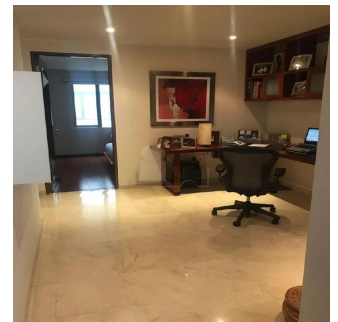

Departamento en venta con un precio de US\$ 692,778 en la zona de Polanco. El inmueble tiene 143 m2, 3 recamaras, 2.5 baños, 2 lugares de estacionamiento, family, cuarto de servicio con baño integrado, pisos mármol, elevador, se encuentra en el piso 2, interior, el edificio cuenta con solo 9 departamentos en total y vigilancia las 24 horas. El departamento se encuentra como nuevo y tiene 5 años de antigüedad. Esta ubicado entre Av. Homero y Ejército Nacional.