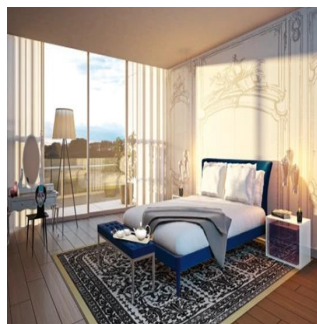

📞 +52 5536664483

Departamento Junior PH con 404 m² en dos niveles, de los cuales 274 están en un nivel (255m² de construcción, más 19m² de balcón), y 130m² de Roof Garden. Alturas de 3.15mts. Se entregan en obra negra, con todas las salidas hidráulicas listas, por lo que se puede distribuir y decorar al gusto de cada residente, no tiene columnas en su interior por lo que nada obstruye para su distribución. Se encuentra en un edificio completamente nuevo en Rubén Darío. Tiene 4 elevadores con control de acceso inteligente para acceso a los departamentos, 2 elevadores de servicio con entrada independiente. Áreas comunes: alberca, salón para masajes, ludoteca, salón inglés de adultos, jacuzzi al aire libre, gimnasio, spa. Con respecto a la renta, el inquilino tendría que hacer la obra. Se podría descontar de rentas, y podría ser renta con opción a compra.