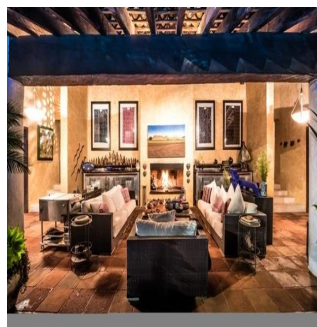

GAMA6
Asesoría Inmobiliaria

Gama6 Asesoría Inmobiliaria

Gamasix Asesoría Inmobiliaria

Mexico City, Mexico - Mistsevyy Chas

+52 5536664483

EXTRAORDINARIA CASA EN TEPOZTLÁN ESTILO MEXICANO CONSTRUIDA EN 2 NIVELES. AMPLIO JARDÍN CON ARBOLES FRUTALES, ALBERCA, TERRAZAS Y EXCELENTE VISTA DEL TEPOZTECO. POZO PROPIO. 8 RECAMARAS CON BAÑO COMPLETO Y VESTIDOR, 4 MEDIOS BAÑOS ROTONDA CON ESTACIONAMIENTO PARA 20 COCHES, VESTÍBULO TECHADO, ESTANCIA MUY AMPLIA, SALA CON CHIMENEA, COMEDOR, COCINA CON CUARTO DE DESPENSA Y CUARTO DE SERVICIO INTEGRADO.