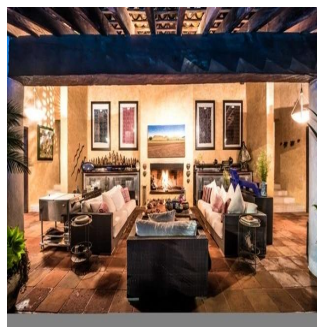

GAMA6 AS
Asesoría Inmobiliaria

Gama6 Asesoría Inmobiliaria

Gamasix Asesoría Inmobiliaria

Mexico City, Mexico - Mistsevyy Chas

+52 5536664483

EXTRAORDINARIA CASA EN TEPOZTLÁN ESTILO MEXICANO CONSTRUIDA EN 2 NIVELES. AMPLIO JARDÍN CON ARBOLES FRUTALES, ALBERCA, TERRAZAS Y EXCELENTE VISTA DEL TEPOZTECO. POZO PROPIO. 8 RECAMARAS CON BAÑO COMPLETO Y VESTIDOR, 4 MEDIOS BAÑOS ROTONDA CON ESTACIONAMIENTO PARA 20 COCHES, VESTÍBULO TECHADO, ESTANCIA MUY AMPLIA, SALA CON CHIMENEA, COMEDOR, COCINA CON CUARTO DE DESPENSA Y CUARTO DE SERVICIO INTEGRADO.