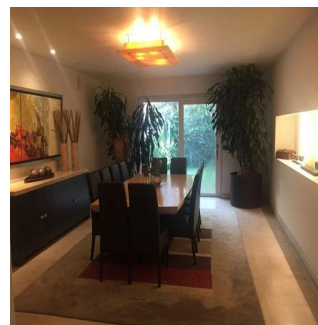

Pentkhaus

Hacienda Santa Fe La Loma Casa En Venta

Panama, Panama, Panama City, Paseo Hacienda Santa Fe, , 01260,

TSINA PRODAZHU

USD 2800000.00

 920 qm  7 kimnaty  3 spal?ni  4 vanni kimnaty

 4 poverhy  4 qm zemel?na ploshcha  4 avtomobil?ni mistsya

GAMASEI6
Asesoría Inmobiliaria

**Gama6 Asesor?a
Inmobiliaria**

Gamasix Asesoría Inmobiliaria

Mexico City, Mexico - Mistsevyy Chas

+52 5536664483

CASA ESTILO MEXICANO CONTEMPORÁNEO, 3 RECAMARAS CON VESTIDOR Y BAÑO, 4.5 BAÑOS, 8 LUGARES DE ESTACIONAMIENTO, TERRAZA Y JARDIN, CUARTO DE JUEGOS, 2 CUARTOS DE SERVICIO, BODEGA. CONSTRUIDA EN 4 NIVELES. EXCELENTE ESTADO DE CONSERVACIÓN. CASA CLUB, GIMNASIO, SALONES, ALBERCAS TECHADAS, JARDINES, JUEGOS, PARQUE, CAMPO DE FUT, TENIS, PADEL (CLASES GRATIS)