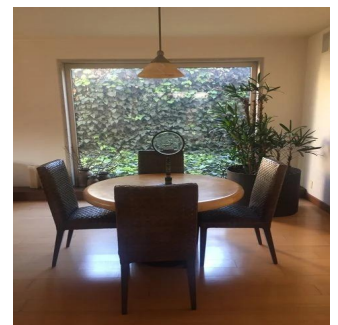

Pentkhaus

Hacienda Santa Fe La Loma Casa En Venta

Panama, Panama, Panama City, Paseo Hacienda Santa Fe, , 01260,

TSINA PRODAZHU

USD 2800000.00

 920 qm  7 kimnaty  3 spal?ni  4 vanni kimnaty

 4 poverhy  4 qm zemel?na ploshcha  4 avtomobil?ni mistsya

GAMASEI6
Asesoría Inmobiliaria

**Gama6 Asesor?a
Inmobiliaria**

Gamasix Asesoría Inmobiliaria

Mexico City, Mexico - Mistsevyy Chas

+52 5536664483

CASA ESTILO MEXICANO CONTEMPORÁNEO, 3 RECAMARAS CON VESTIDOR Y BAÑO, 4.5 BAÑOS, 8 LUGARES DE ESTACIONAMIENTO, TERRAZA Y JARDIN, CUARTO DE JUEGOS, 2 CUARTOS DE SERVICIO, BODEGA. CONSTRUIDA EN 4 NIVELES. EXCELENTE ESTADO DE CONSERVACIÓN. CASA CLUB, GIMNASIO, SALONES, ALBERCAS TECHADAS, JARDINES, JUEGOS, PARQUE, CAMPO DE FUT, TENIS, PADEL (CLASES GRATIS)