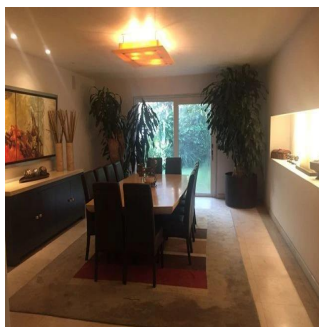

Pentkhaus

Hacienda Santa Fe La Loma Casa En Venta

Panama, Panama, Panama City, Paseo Hacienda Santa Fe, , 01260,

TSINA PRODAZHU

USD 2800000.00

- 🏠 920 qm
- 📏 7 kimnaty
- 🚗 3 spal?ni
- 🕒 4 vanni kimnaty
- 🏠 4 poverhy
- 📏 4 qm zemel?na ploshcha
- 🚗 4 avtomobil?ni mistsya

GAMA6
Asesoría Inmobiliaria

Gama6 Asesor?a Inmobiliaria

Gamasix Asesoría Inmobiliaria
Mexico City, Mexico - Mistsevyy Chas

+52 5536664483

CASA ESTILO MEXICANO CONTEMPORÁNEO, 3 RECAMARAS CON VESTIDOR Y BAÑO, 4.5 BAÑOS, 8 LUGARES DE ESTACIONAMIENTO, TERRAZA Y JARDIN, CUARTO DE JUEGOS, 2 CUARTOS DE SERVICIO, BODEGA. CONSTRUIDA EN 4 NIVELES. EXCELENTE ESTADO DE CONSERVACIÓN. CASA CLUB, GIMNASIO, SALONES, ALBERCAS TECHADAS, JARDINES, JUEGOS, PARQUE, CAMPO DE FUT, TENIS, PADEL (CLASES GRATIS)

Dostupnyy Z: 23.08.2019

Poverkh: 4 Poverkhy: 4 Rik Pobudovy: 2017 Avtomobil?Ni Mistsya: 4 Rik Pobudovy: 2017 Typ: Ofis