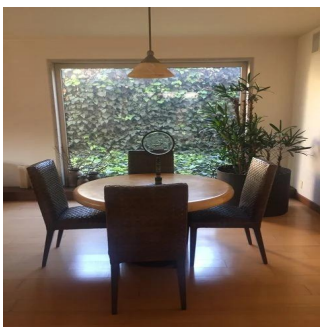

Pentkhaus

Hacienda Santa Fe La Loma Casa En Venta

Panama, Panama, Panama City, Paseo Hacienda Santa Fe, , 01260,

TSINA PRODAZHU

USD 2800000.00

- 🏠 920 qm
- 📏 7 kimnaty
- 🚗 3 spal?ni
- 🕒 4 vanni kimnaty
- 🏠 4 poverhy
- 📏 4 qm zemel?na ploshcha
- 🚗 4 avtomobil?ni mistsya

GAMA6
Asesoría Inmobiliaria

Gama6 Asesor?a Inmobiliaria

Gamasix Asesoría Inmobiliaria
Mexico City, Mexico - Mistsevyy Chas

+52 5536664483

CASA ESTILO MEXICANO CONTEMPORÁNEO, 3 RECAMARAS CON VESTIDOR Y BAÑO, 4.5 BAÑOS, 8 LUGARES DE ESTACIONAMIENTO, TERRAZA Y JARDIN, CUARTO DE JUEGOS, 2 CUARTOS DE SERVICIO, BODEGA. CONSTRUIDA EN 4 NIVELES. EXCELENTE ESTADO DE CONSERVACIÓN. CASA CLUB, GIMNASIO, SALONES, ALBERCAS TECHADAS, JARDINES, JUEGOS, PARQUE, CAMPO DE FUT, TENIS, PADEL (CLASES GRATIS)

Dostupnyy Z: 23.08.2019

Poverkh: 4 Poverkhy: 4 Rik Pobudovy: 2017 Avtomobil?Ni Mistsya: 4 Rik Pobudovy: 2017 Typ: Ofis