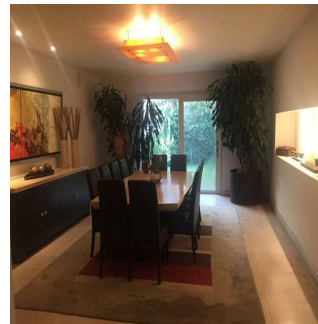

Pentkhaus

Hacienda Santa Fe La Loma Casa En Venta

Panama, Panama, Panama City, Paseo Hacienda Santa Fe, , 01260,

TSINA PRODAZHU

\$ 2800000.00

 920 qm

 7 kimnaty

 3 spal?ni

+52 5536664483

CASA ESTILO MEXICANO CONTEMPORÁNEO, 3 RECAMARAS CON VESTIDOR Y BAÑO, 4.5 BAÑOS, 8 LUGARES DE ESTACIONAMIENTO, TERRAZA Y JARDIN, CUARTO DE JUEGOS, 2 CUARTOS DE SERVICIO, BODEGA. CONSTRUIDA EN 4 NIVELES. EXCELENTE ESTADO DE CONSERVACIÓN. CASA CLUB, GIMNASIO, SALONES, ALBERCAS TECHADAS, JARDINES, JUEGOS, PARQUE, CAMPO DE FUT, TENIS, PADEL (CLASES GRATIS)