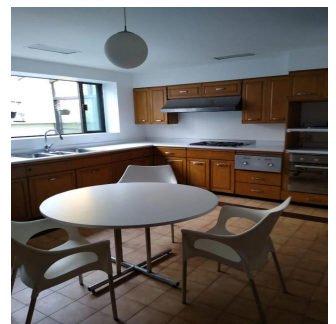

3 poverhy

3 qm zemel?na ploshcha

3 avtomobil?ni mistsy

**GAMA6**  
Asesoría Inmobiliaria

**Gama6 Asesor?a Inmobiliaria**

Gamasix Asesoría Inmobiliaria  
Mexico City, Mexico - Mistsevyy Chas

+52 5536664483

LUMINOSA, BIEN ORIENTADA, ENTRADA POR REFORMA Y POR MIMBRES. TERRENO 1000m2, CONSTRUCCIÓN 764m2, 3 RECÁMARAS, FAMILY, SALA TV, ESTUDIO, BIBLIOTECA, DESAYUNADOR, 12 LUGARES DE ESTACIONAMIENTO, 2 CUARTOS DE SERVICIO, CONSTRUIDA EN 3 NIVELES