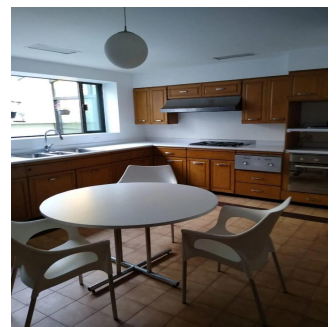

GAMA6 AS
Asesoría Inmobiliaria

Gama6 Asesor?a Inmobiliaria

Gamasix Asesoría Inmobiliaria
Mexico City, Mexico - Mistsevyy Chas

+52 5536664483

LUMINOSA, BIEN ORIENTADA, ENTRADA POR REFORMA Y POR MIMBRES. TERRENO 1000m2, CONSTRUCCIÓN 764m2, 3 RECÁMARAS, FAMILY, SALA TV, ESTUDIO, BIBLIOTECA, DESAYUNADOR, 12 LUGARES DE ESTACIONAMIENTO, 2 CUARTOS DE SERVICIO, CONSTRUIDA EN 3 NIVELES