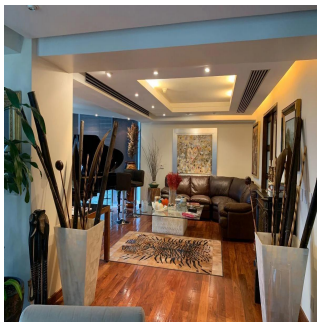

Departamento listo para entrar! Remodelado hace 6 años. Muy bonito. Acabados de primera. Pisos de tzalám y mármol. 400 m2 habitables. 3 recámaras, cada una con vestidor y baño. Sala de TV acondicionada con reposets y pantalla tipo cine. Doble sala con vista preciosa al Castillo de Chapultepec; con puerta de entrada desde los elevadores, o desde el pasillo que lleva a la cocina por un lado, y hacia el área privada (recámaras) por el otro lado. Comedor independiente con puertas. Cocina italiana moderna, bien equipada. Área de lavandería cerca de las recámaras. Cuarto de servicio de buen tamaño. Doble elevador al piso. 1 bodega. 4 lugares de estacionamiento. 40 vecinos en total. 3 torres en el conjunto. ÁREAS COMUNES: alberca muy bonita, 2 albercas de nado contracorriente, jacuzzi, gimnasio, súper vestidores con sauna y vapor, sala de juntas, salón de eventos, ludoteca, pequeño jardín para niños.