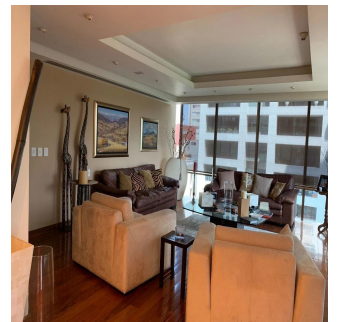

Departamento listo para entrar! Remodelado hace 6 años. Muy bonito. Acabados de primera. Pisos de tzalám y mármol. 400 m2 habitables. 3 recámaras, cada una con vestidor y baño. Sala de TV acondicionada con reposets y pantalla tipo cine. Doble sala con vista preciosa al Castillo de Chapultepec; con puerta de entrada desde los elevadores, o desde el pasillo que lleva a la cocina por un lado, y hacia el área privada (recámaras) por el otro lado. Comedor independiente con puertas. Cocina italiana moderna, bien equipada. Área de lavandería cerca de las recámaras. Cuarto de servicio de buen tamaño. Doble elevador al piso. 1 bodega. 4 lugares de estacionamiento. 40 vecinos en total. 3 torres en el conjunto. ÁREAS COMUNES: alberca muy bonita, 2 albercas de nado contracorriente, jacuzzi, gimnasio, súper vestidores con sauna y vapor, sala de juntas, salón de eventos, ludoteca, pequeño jardín para niños.