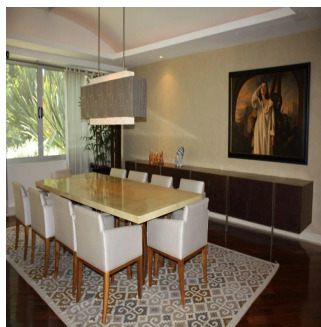

GAMA6
Asesoría Inmobiliaria

Gama6 Asesoría Inmobiliaria

Gamasix Asesoría Inmobiliaria
Mexico City, Mexico - Mistsevy Chas

+52 5536664483

PRECIOSO DEPARTAMENTO PLANTA JARDÍN DE 600m2 APROXIMADAMENTE, EN EXCLUSIVO EDIFICIO CON DOBLE SEGURIDAD. TERRAZA CON VISTA ARBOLADA, AMPLIOS ESPACIOS Y MAGNÍFICAS AREAS COMUNES. POCOS DEPARTAMENTOS Precio de venta: US\$ 4,000,000