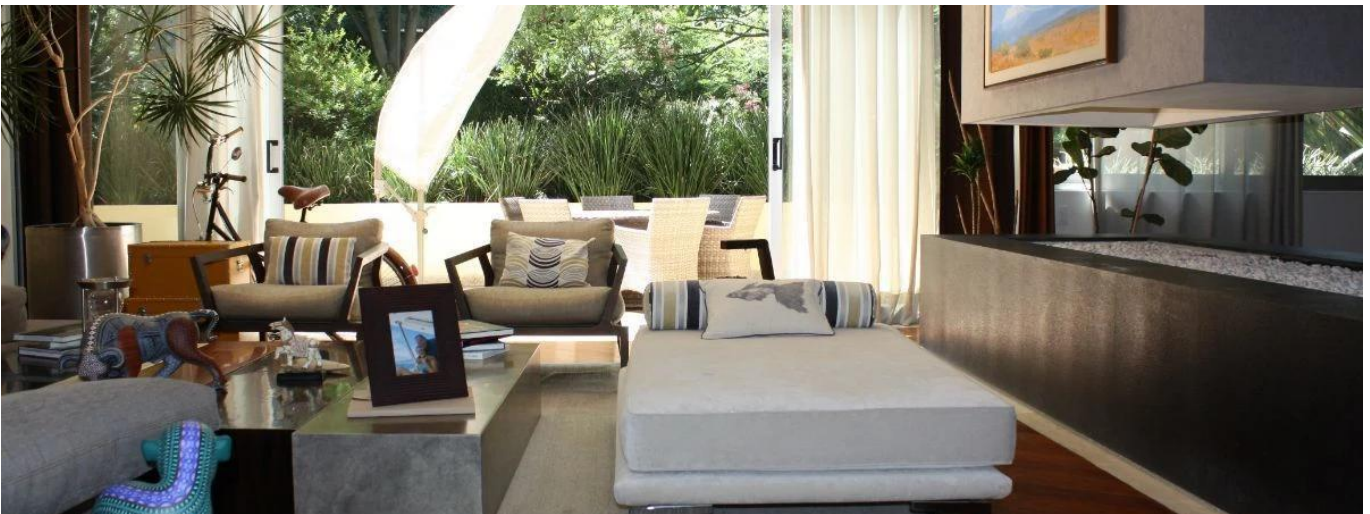

GAMA6
Asesoría Inmobiliaria

Gama6 Asesoría Inmobiliaria

Gamasix Asesoría Inmobiliaria
Mexico City, Mexico - Mistsevy Chas

+52 5536664483

PRECIOSO DEPARTAMENTO PLANTA JARDÍN DE 600m2 APROXIMADAMENTE, EN EXCLUSIVO EDIFICIO CON DOBLE SEGURIDAD. TERRAZA CON VISTA ARBOLADA, AMPLIOS ESPACIOS Y MAGNÍFICAS AREAS COMUNES. POCOS DEPARTAMENTOS Precio de venta: US\$ 4,000,000