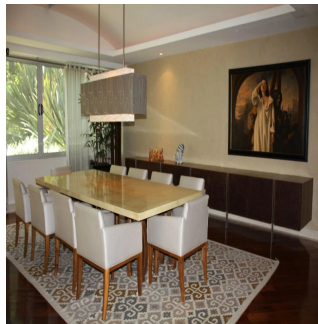

GAMA6
Asesoría Inmobiliaria

Gama6 Asesoría Inmobiliaria

Gamasix Asesoría Inmobiliaria
Mexico City, Mexico - Mistsevy Chas

+52 5536664483

PRECIOSO DEPARTAMENTO PLANTA JARDÍN DE 600m2 APROXIMADAMENTE, EN EXCLUSIVO EDIFICIO CON DOBLE SEGURIDAD. TERRAZA CON VISTA ARBOLADA, AMPLIOS ESPACIOS Y MAGNÍFICAS AREAS COMUNES. POCOS DEPARTAMENTOS Precio de venta: US\$ 4,000,000