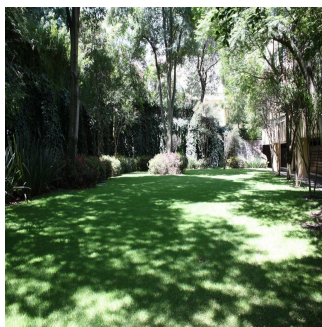

GAMA6
Asesoría Inmobiliaria

Gama6 Asesoría Inmobiliaria

Gamasix Asesoría Inmobiliaria
Mexico City, Mexico - Mistsevy Chas

+52 5536664483

PRECIOSO DEPARTAMENTO PLANTA JARDÍN DE 600m2 APROXIMADAMENTE, EN EXCLUSIVO EDIFICIO CON DOBLE SEGURIDAD. TERRAZA CON VISTA ARBOLADA, AMPLIOS ESPACIOS Y MAGNÍFICAS AREAS COMUNES. POCOS DEPARTAMENTOS Precio de venta: US\$ 4,000,000