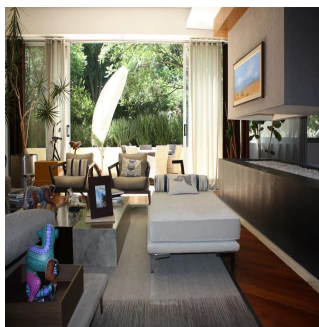

GAMA6
Asesoría Inmobiliaria

Gama6 Asesoría Inmobiliaria

Gamasix Asesoría Inmobiliaria
Mexico City, Mexico - Mistsevy Chas

+52 5536664483

PRECIOSO DEPARTAMENTO PLANTA JARDÍN DE 600m2 APROXIMADAMENTE, EN EXCLUSIVO EDIFICIO CON DOBLE SEGURIDAD. TERRAZA CON VISTA ARBOLADA, AMPLIOS ESPACIOS Y MAGNÍFICAS AREAS COMUNES. POCOS DEPARTAMENTOS Precio de venta: US\$ 4,000,000