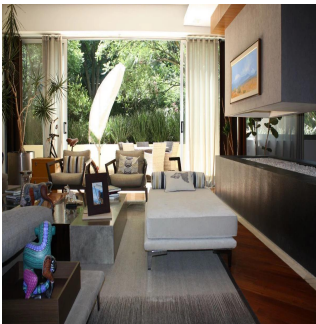

GAMA6
Asesoría Inmobiliaria

Gama6 Asesoría Inmobiliaria

Gamasix Asesoría Inmobiliaria
Mexico City, Mexico - Mistsevy Chas

+52 5536664483

PRECIOSO DEPARTAMENTO PLANTA JARDÍN DE 600m2 APROXIMADAMENTE, EN EXCLUSIVO EDIFICIO CON DOBLE SEGURIDAD. TERRAZA CON VISTA ARBOLADA, AMPLIOS ESPACIOS Y MAGNÍFICAS AREAS COMUNES. POCOS DEPARTAMENTOS Precio de venta: US\$ 4,000,000