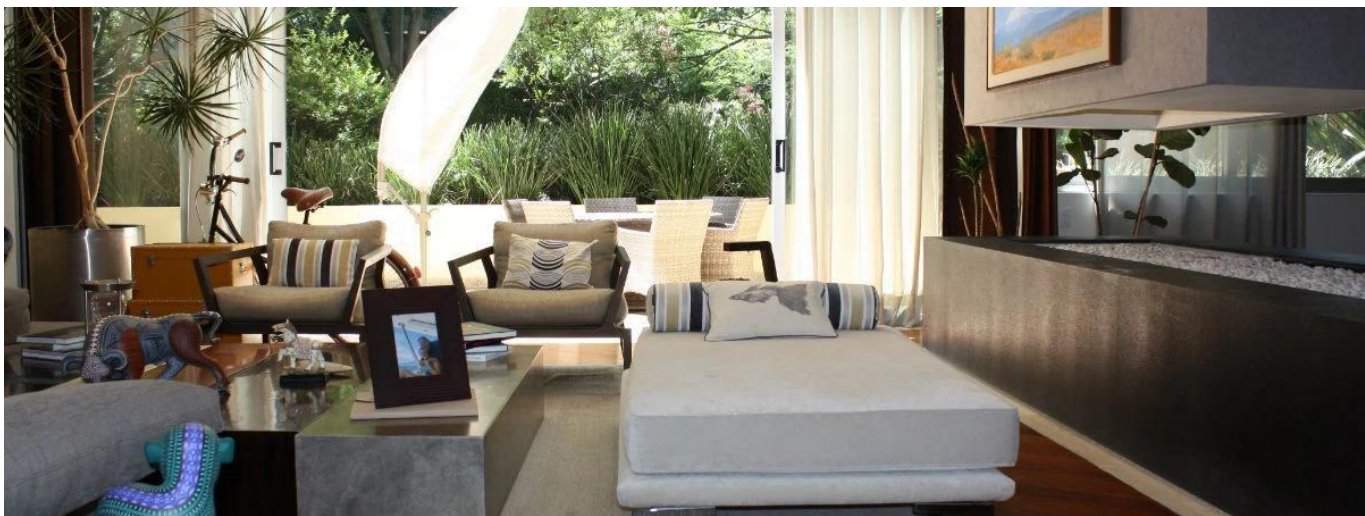

GAMA6
Asesoría Inmobiliaria

Gama6 Asesoría Inmobiliaria

Gamasix Asesoría Inmobiliaria
Mexico City, Mexico - Mistsevy Chas

+52 5536664483

PRECIOSO DEPARTAMENTO PLANTA JARDÍN DE 600m2 APROXIMADAMENTE, EN EXCLUSIVO EDIFICIO CON DOBLE SEGURIDAD. TERRAZA CON VISTA ARBOLADA, AMPLIOS ESPACIOS Y MAGNÍFICAS AREAS COMUNES. POCOS DEPARTAMENTOS Precio de venta: US\$ 4,000,000