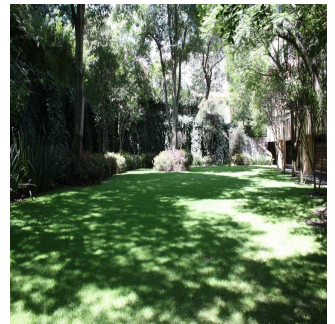

GAMA6
Asesoría Inmobiliaria

Gama6 Asesoría Inmobiliaria

Gamasix Asesoría Inmobiliaria
Mexico City, Mexico - Mistsevy Chas

+52 5536664483

PRECIOSO DEPARTAMENTO PLANTA JARDÍN DE 600m2 APROXIMADAMENTE, EN EXCLUSIVO EDIFICIO CON DOBLE SEGURIDAD. TERRAZA CON VISTA ARBOLADA, AMPLIOS ESPACIOS Y MAGNÍFICAS AREAS COMUNES. POCOS DEPARTAMENTOS Precio de venta: US\$ 4,000,000