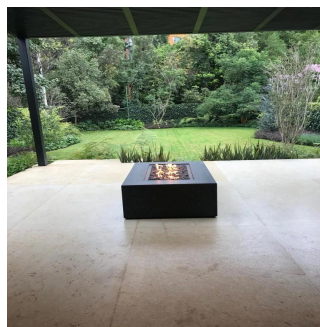

**GAMA6 AS**  
Asesoría Inmobiliaria

**Gama6 Asesor?a Inmobiliaria**

Gamasix Asesoría Inmobiliaria  
Mexico City, Mexico - Mistsevyy Chas

+52 5536664483

MAGNÍFICA Y CON ACABADOS DE LUJO !! EXCELENTE DISTRIBUCIÓN, ILUMINADA Y CON UN JARDÍN IMPRESIONANTE, GRAN TERRAZA !! Características Exterior Cisterna Estacionamiento techado Jardín Terraza General Aire acondicionado Bodega Cocina integral Cuarto de servicio Seguridad 24 horas