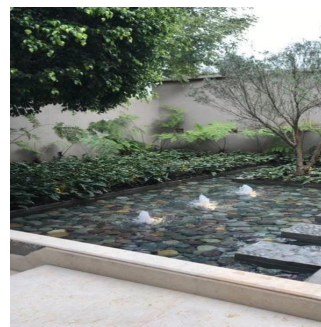

GAMA6 ASesoría Inmobiliaria
Asesoría Inmobiliaria

Gama6 Asesor?a Inmobiliaria
Gamasix Asesoría Inmobiliaria
Mexico City, Mexico - Mistsevyy Chas

+52 5536664483

MAGNÍFICA Y CON ACABADOS DE LUJO !! EXCELENTE DISTRIBUCIÓN, ILUMINADA Y CON UN JARDÍN IMPRESIONANTE, GRAN TERRAZA !! Características Exterior Cisterna Estacionamiento techado Jardín Terraza General Aire acondicionado Bodega Cocina integral Cuarto de servicio Seguridad 24 horas