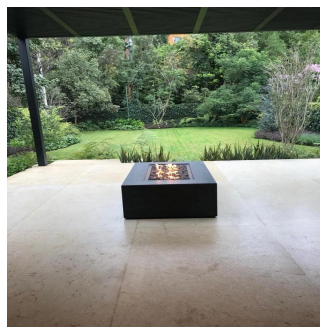

GAMA6 ASesoría Inmobiliaria
Asesoría Inmobiliaria

Gama6 Asesor?a Inmobiliaria
Gamasix Asesoría Inmobiliaria
Mexico City, Mexico - Mistsevyy Chas

+52 5536664483

MAGNÍFICA Y CON ACABADOS DE LUJO !! EXCELENTE DISTRIBUCIÓN, ILUMINADA Y CON UN JARDÍN IMPRESIONANTE, GRAN TERRAZA !! Características Exterior Cisterna Estacionamiento techado Jardín Terraza General Aire acondicionado Bodega Cocina integral Cuarto de servicio Seguridad 24 horas