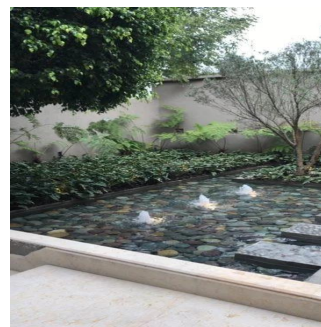

**GAMA6 ASesoría Inmobiliaria**  
Asesoría Inmobiliaria

**Gama6 Asesor?a Inmobiliaria**  
Gamasix Asesoría Inmobiliaria  
Mexico City, Mexico - Mistsevyy Chas

+52 5536664483

MAGNÍFICA Y CON ACABADOS DE LUJO !! EXCELENTE DISTRIBUCIÓN, ILUMINADA Y CON UN JARDÍN IMPRESIONANTE, GRAN TERRAZA !! Características Exterior Cisterna Estacionamiento techado Jardín Terraza General Aire acondicionado Bodega Cocina integral Cuarto de servicio Seguridad 24 horas