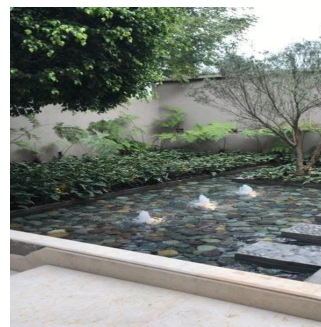

**GAMA6 AS**  
Asesoría Inmobiliaria

**Gama6 Asesor?a Inmobiliaria**

Gamasix Asesoría Inmobiliaria  
Mexico City, Mexico - Mistsevyy Chas

+52 5536664483

MAGNÍFICA Y CON ACABADOS DE LUJO !! EXCELENTE DISTRIBUCIÓN, ILUMINADA Y CON UN JARDÍN IMPRESIONANTE, GRAN TERRAZA !! Características Exterior Cisterna Estacionamiento techado Jardín Terraza General Aire acondicionado Bodega Cocina integral Cuarto de servicio Seguridad 24 horas