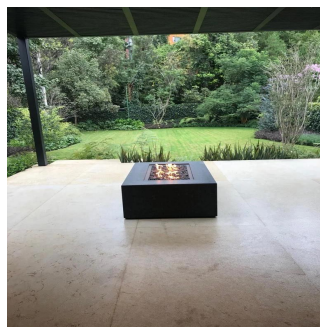

**GAMA6 ASesoría Inmobiliaria**  
Asesoría Inmobiliaria

**Gama6 Asesor?a Inmobiliaria**  
Gamasix Asesoría Inmobiliaria  
Mexico City, Mexico - Mistsevyy Chas

+52 5536664483

MAGNÍFICA Y CON ACABADOS DE LUJO !! EXCELENTE DISTRIBUCIÓN, ILUMINADA Y CON UN JARDÍN IMPRESIONANTE, GRAN TERRAZA !! Características Exterior Cisterna Estacionamiento techado Jardín Terraza General Aire acondicionado Bodega Cocina integral Cuarto de servicio Seguridad 24 horas