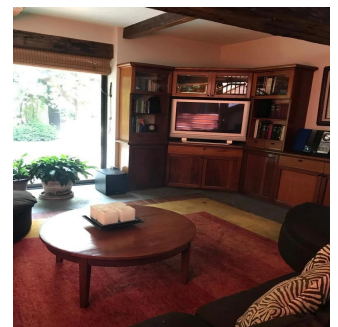

**GAMA6**  
Asesoría Inmobiliaria

**Gama6 Asesor?a Inmobiliaria**

Gamasix Asesoría Inmobiliaria  
Mexico City, Mexico - Mistsevyy Chas

+52 5536664483

OPORTUNIDAD ÚNICA, CASA A PRECIO DE TERRENO, A UNA CUADRA DE LAS LOMAS DE CHAPULTEPEC. IMPACTANTE CASA CONSTRUIDA SOBRE DOS TERRENOS QUE MIDEN 2,511m2 PLACAS SOLARES, PLANTA DE LUZ NUEVA, AIRE ACONDICIONADO, CALEFACCIÓN, HIDRONEUMÁTICO, 2 BODEGAS. GRAN FAMILY CON SALIDA A ALBERCA Y TERRAZA, CANCHA DE PADEL, CUARTO DE JUEGOS JUNTO A CANCHA CON MEDIO BAÑO. A LA ALTURA DE LA ALBERCA, CAVA-BAR CON SALÓN Y GRAN CLOSET DE VAJILLAS 3 RECÁMARAS, 2 DE ELLAS CON SALA Y DOBLE VESTIDOR, 1 RECÁMARA CON CLOSET. 14 a 16 LUGARES DE ESTACIONAMIENTO, DOBLE CUARTO DE SERVICIO CON BAÑO CADA UNO, CUARTO EXTERIOR DE CHOFER CON BAÑO COMPLETO