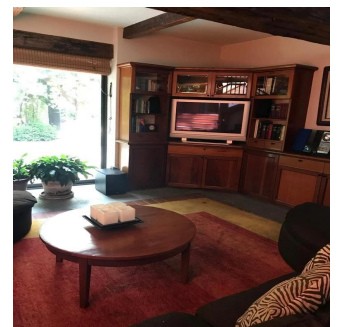

+52 5536664483

OPORTUNIDAD ÚNICA, CASA A PRECIO DE TERRENO, A UNA CUADRA DE LAS LOMAS DE CHAPULTEPEC. IMPACTANTE CASA CONSTRUIDA SOBRE DOS TERRENOS QUE MIDEN 2,511m2 PLACAS SOLARES, PLANTA DE LUZ NUEVA, AIRE ACONDICIONADO, CALEFACCIÓN, HIDRONEUMÁTICO, 2 BODEGAS. GRAN FAMILY CON SALIDA A ALBERCA Y TERRAZA, CANCHA DE PADEL, CUARTO DE JUEGOS JUNTO A CANCHA CON MEDIO BAÑO. A LA ALTURA DE LA ALBERCA, CAVA-BAR CON SALÓN Y GRAN CLOSET DE VAJILLAS 3 RECÁMARAS, 2 DE ELLAS CON SALA Y DOBLE VESTIDOR, 1 RECÁMARA CON CLOSET. 14 a 16 LUGARES DE ESTACIONAMIENTO, DOBLE CUARTO DE SERVICIO CON BAÑO CADA UNO, CUARTO EXTERIOR DE CHOFER CON BAÑO COMPLETO