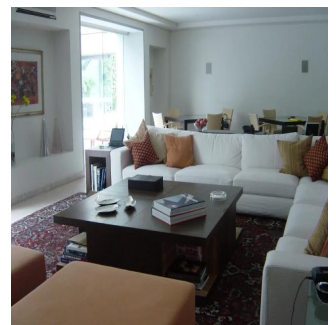

GAMA S E I S
Asesoría Inmobiliaria

Gama6 Asesor?a Inmobiliaria

Gamasix Asesoría Inmobiliaria
Mexico City, Mexico - Mistsevyy Chas

+52 5536664483

PRECIOSA CASA EN ESQUINA, FINÍSIMOS ACABADOS, ESTILO MODERNO, CAVA, MINISPLITS. TERRENO 1347m2, CONSTRUCCIÓN 1300m2, JARDÍN Y TERRAZA, ALBERCA CON TECHO CORREDIZO, 4 RECÁMARAS, 5.5 BAÑOS, LUGAR PARA 7 u 8 COCHES, 2 CUARTOS DE SERVICIO. HAY UNA CASETA DE VIGILANCIA DENTRO DE LA CASA CON RECÁMARA Y BAÑO COMPLETO PARA EL VIGILANTE