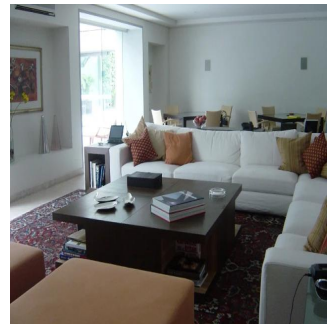

+52 5536664483

PRECIOSA CASA EN ESQUINA, FINÍSIMOS ACABADOS, ESTILO MODERNO, CAVA, MINISPLITS. TERRENO 1347m2, CONSTRUCCIÓN 1300m2, JARDÍN Y TERRAZA, ALBERCA CON TECHO CORREDIZO, 4 RECÁMARAS, 5.5 BAÑOS, LUGAR PARA 7 u 8 COCHES, 2 CUARTOS DE SERVICIO. HAY UNA CASETA DE VIGILANCIA DENTRO DE LA CASA CON RECÁMARA Y BAÑO COMPLETO PARA EL VIGILANTE