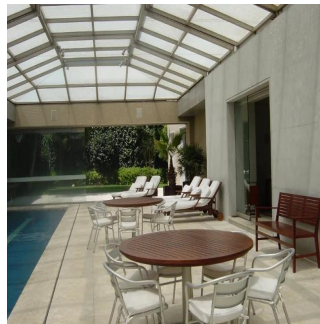

+52 5536664483

PRECIOSA CASA EN ESQUINA, FINÍSIMOS ACABADOS, ESTILO MODERNO, CAVA, MINISPLITS. TERRENO 1347m2, CONSTRUCCIÓN 1300m2, JARDÍN Y TERRAZA, ALBERCA CON TECHO CORREDIZO, 4 RECÁMARAS, 5.5 BAÑOS, LUGAR PARA 7 u 8 COCHES, 2 CUARTOS DE SERVICIO. HAY UNA CASETA DE VIGILANCIA DENTRO DE LA CASA CON RECÁMARA Y BAÑO COMPLETO PARA EL VIGILANTE