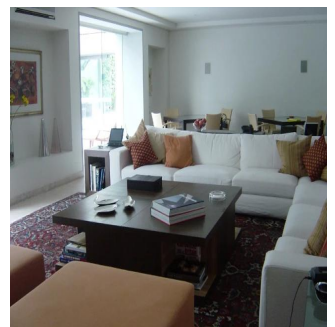

GAMA6
Asesoria Inmobiliaria

Gama6 Asesor?a Inmobiliaria

Gamasix Asesoria Inmobiliaria
Mexico City, Mexico - Mistsevyy Chas

+52 5536664483

PRECIOSA CASA EN ESQUINA, FINÍSIMOS ACABADOS, ESTILO MODERNO, CAVA, MINISPLITS. TERRENO 1347m2, CONSTRUCCIÓN 1300m2, JARDÍN Y TERRAZA, ALBERCA CON TECHO CORREDIZO, 4 RECÁMARAS, 5.5 BAÑOS, LUGAR PARA 7 u 8 COCHES, 2 CUARTOS DE SERVICIO. HAY UNA CASETA DE VIGILANCIA DENTRO DE LA CASA CON RECÁMARA Y BAÑO COMPLETO PARA EL VIGILANTE