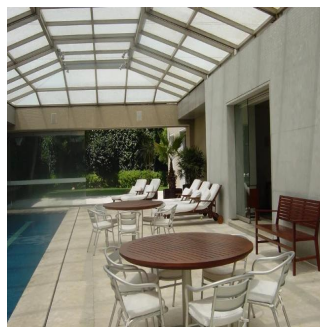

GAMA6
Asesoria Inmobiliaria

Gama6 Asesor?a Inmobiliaria

Gamasix Asesoria Inmobiliaria
Mexico City, Mexico - Mistsevyy Chas

+52 5536664483

PRECIOSA CASA EN ESQUINA, FINÍSIMOS ACABADOS, ESTILO MODERNO, CAVA, MINISPLITS. TERRENO 1347m2, CONSTRUCCIÓN 1300m2, JARDÍN Y TERRAZA, ALBERCA CON TECHO CORREDIZO, 4 RECÁMARAS, 5.5 BAÑOS, LUGAR PARA 7 u 8 COCHES, 2 CUARTOS DE SERVICIO. HAY UNA CASETA DE VIGILANCIA DENTRO DE LA CASA CON RECÁMARA Y BAÑO COMPLETO PARA EL VIGILANTE