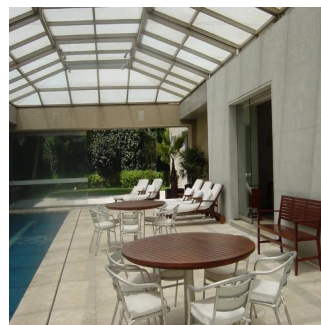

GAMA S E I S
Asesoría Inmobiliaria

Gama6 Asesor?a Inmobiliaria

Gamasix Asesoría Inmobiliaria
Mexico City, Mexico - Mistsevyy Chas

+52 5536664483

PRECIOSA CASA EN ESQUINA, FINÍSIMOS ACABADOS, ESTILO MODERNO, CAVA, MINISPLITS. TERRENO 1347m2, CONSTRUCCIÓN 1300m2, JARDÍN Y TERRAZA, ALBERCA CON TECHO CORREDIZO, 4 RECÁMARAS, 5.5 BAÑOS, LUGAR PARA 7 u 8 COCHES, 2 CUARTOS DE SERVICIO. HAY UNA CASETA DE VIGILANCIA DENTRO DE LA CASA CON RECÁMARA Y BAÑO COMPLETO PARA EL VIGILANTE