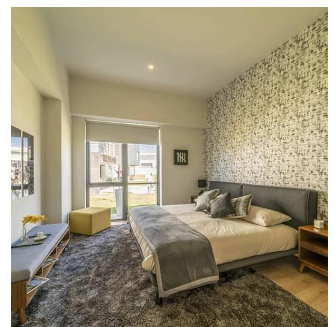

Pentkhaus

Redescubre El Confort

Panama, Panamá, Panamá, Av. Residencial del Parque, 1141, ,

TSINA PRODAZHU

USD 132200.00

- 🏠 98 qm
- 🏠 4 kimnaty
- 🛏️ 2 spal?ni
- 🚿 2 vannii kimnaty
- 🏠 2 poverhy
- 📐 2 qm zemel?na ploshcha
- 🚗 2 avtomobil?ni mistsya

Hu Lifestyle
Hu Lifestyle
Cancún, Mexico - Mistsevy Chas

+52 55 4742 9940

En el corazón de una de las principales zonas comerciales y financieras de Querétaro, se erige Summit Park, un exclusivo conjunto de torres con departamentos que funcionan como el punto de unión entre la comodidad , la sofisticación y lo más exclusivo de la ciudad Acabados de Lujo <https://hogareslifestyle.com/summit-park/>

Dostupnyy Z: 22.08.2019

Poverkh: 4 Poverkhy: 4 Rik Pobudovy: 2017 Avtomobil?Ni Mistsya: 4

Rik Pobudovy: 2017

Typ: Ofis