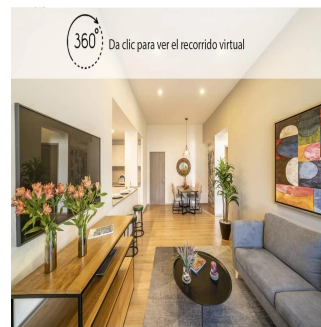

Pentkhaus

Redescubre El Confort

Panama, Panamá, Panamá, Av. Residencial del Parque, 1141, ,

TSINA PRODAZHU

USD 132200.00

- 🏠 98 qm
- 🏠 4 kimnaty
- 🛏️ 2 spal?ni
- 🚿 2 vannii kimnaty
- 🏠 2 poverhy
- 📐 2 qm zemel?na ploshcha
- 🚗 2 avtomobil?ni mistsya

Hu Lifestyle
Hu Lifestyle
Cancún, Mexico - Mistsevy Chas

+52 55 4742 9940

En el corazón de una de las principales zonas comerciales y financieras de Querétaro, se erige Summit Park, un exclusivo conjunto de torres con departamentos que funcionan como el punto de unión entre la comodidad , la sofisticación y lo más exclusivo de la ciudad Acabados de Lujo <https://hogareslifestyle.com/summit-park/>

Dostupnyy Z: 22.08.2019

Poverkh: 4 Poverkhy: 4 Rik Pobudovy: 2017 Avtomobil?Ni Mistsya: 4

Rik Pobudovy: 2017

Typ: Ofis