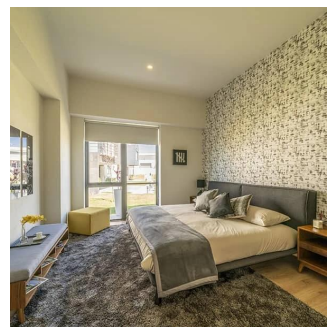

Pentkhaus

Redescubre El Confort

Panama, Panamá, Panamá, Av. Residencial del Parque, 1141, ,

TSINA PRODAZHU

\$ 132200.00

- 🏠 98 qm
- 🏠 4 kimnaty
- 🚗 2 spal?ni
- 🚿 2 vannii kimnaty
- 🏠 2 poverhy
- 📐 2 qm zemel?na ploshcha
- 📐 2 avtomobil?ni mistsya

Hu Lifestyle
Hu Lifestyle
Cancún, Mexico - Mistsevy Chas

 **+52 55 4742 9940**

En el corazón de una de las principales zonas comerciales y financieras de Querétaro, se erige Summit Park, un exclusivo conjunto de torres con departamentos que funcionan como el punto de unión entre la comodidad , la sofisticación y lo más exclusivo de la ciudad Acabados de Lujo <https://hogareslifestyle.com/summit-park/>