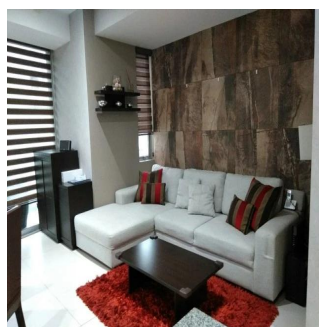

 2 poverhy

 2 qm zemel?na  
ploshcha

 2 avtomobil?ni  
mistsya

**Ibarra Valdez**

Ibarra Valdez Real Estate

Ciudad de México, Mexico - Mistsevy Chas

+52 55-88527336

En venta precioso departamento en Lago Zurich, en el residencial Ventana Polanco, ubicado en Nuevo Polanco. En perfectas condiciones de conservación. Consta de 2 recámaras, 2 baños completos, sala, comedor, cocina integral, área de lavado con muebles empotrados, terraza en recámara principal y en comedor, 2 lugares de estacionamiento y está en 3er piso. Cuenta con elevadores de uso residencial y de carga. Amenidades: Gimnasio equipado, ludoteca, alberca con dos carriles de nado, área de snacks, chapoteadero, regaderas, jardín al aire libre con juegos para niños, cancha de padel, área para mascotas, salón de eventos con cocina, equipo de sonido y mobiliario.