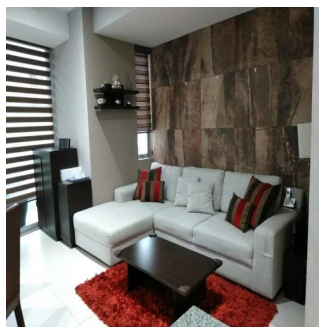

# Departamento En Lago Zurich Ventana Polanco

Panama, Panama, Panama City, Calle Lago Zurich, 200, 11529,

TSINA PRODAZHU

**USD 296200.00**

- 🏠 qm
- 🏠 4 kimnaty
- 🚗 2 spal?ni
- 🚰 2 vanni kimnaty
- 🏠 2 poverhy
- 📐 2 qm zemel?na ploshcha
- 🚗 2 avtomobil?ni mistsya

**Ibarra Valdez**  
Ibarra Valdez Real Estate  
Ciudad de México, Mexico - Mistsevy Chas

+52 55-88527336

En venta precioso departamento en Lago Zurich, en el residencial Ventana Polanco, ubicado en Nuevo Polanco. En perfectas condiciones de conservación. Consta de 2 recámaras, 2 baños completos, sala, comedor, cocina integral, área de lavado con muebles empotrados, terraza en recámara principal y en comedor, 2 lugares de estacionamiento y está en 3er piso. Cuenta con elevadores de uso residencial y de carga. Amenidades: Gimnasio equipado, ludoteca, alberca con dos carriles de nado, área de snacks, chapoteadero, regaderas, jardín al aire libre con juegos para niños, cancha de padel, área para mascotas, salón de eventos con cocina, equipo de sonido y mobiliario.