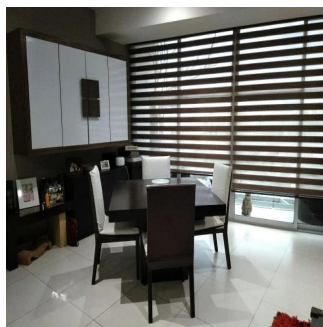

# Departamento En Lago Zurich Ventana Polanco

Panama, Panama, Panama City, Calle Lago Zurich, 200, 11529,

TSINA PRODAZHU

**USD 296200.00**

- 🏠 qm
- 🏠 4 kimnaty
- 🚗 2 spal?ni
- 🚰 2 vanni kimnaty
- 🏠 2 poverhy
- 📐 2 qm zemel?na ploshcha
- 🚗 2 avtomobil?ni mistsya

**Ibarra Valdez**  
Ibarra Valdez Real Estate  
Ciudad de México, Mexico - Mistsevy Chas

+52 55-88527336

En venta precioso departamento en Lago Zurich, en el residencial Ventana Polanco, ubicado en Nuevo Polanco. En perfectas condiciones de conservación. Consta de 2 recámaras, 2 baños completos, sala, comedor, cocina integral, área de lavado con muebles empotrados, terraza en recámara principal y en comedor, 2 lugares de estacionamiento y está en 3er piso. Cuenta con elevadores de uso residencial y de carga. Amenidades: Gimnasio equipado, ludoteca, alberca con dos carriles de nado, área de snacks, chapoteadero, regaderas, jardín al aire libre con juegos para niños, cancha de padel, área para mascotas, salón de eventos con cocina, equipo de sonido y mobiliario.