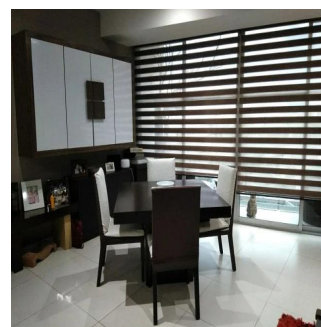

 2 poverhy

 2 qm zemel?na  
ploshcha

 2 avtomobil?ni  
mistsya

**Ibarra Valdez**

Ibarra Valdez Real Estate

Ciudad de México, Mexico - Mistsevy Chas

+52 55-88527336

En venta precioso departamento en Lago Zurich, en el residencial Ventana Polanco, ubicado en Nuevo Polanco. En perfectas condiciones de conservación. Consta de 2 recámaras, 2 baños completos, sala, comedor, cocina integral, área de lavado con muebles empotrados, terraza en recámara principal y en comedor, 2 lugares de estacionamiento y está en 3er piso. Cuenta con elevadores de uso residencial y de carga. Amenidades: Gimnasio equipado, ludoteca, alberca con dos carriles de nado, área de snacks, chapoteadero, regaderas, jardín al aire libre con juegos para niños, cancha de padel, área para mascotas, salón de eventos con cocina, equipo de sonido y mobiliario.