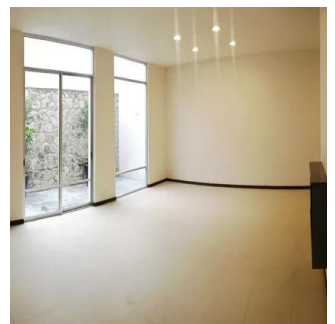

Ibarra Valdez
Ibarra Valdez Real Estate
Ciudad de México, Mexico - Mistsevy Chas

+52 55-88527336

\$8,600,000 M.N Vive en hermosa residencia lista para estrenarse en la sexta sección de Lomas verdes. 313.38m de terreno y 376.23m de construcción,cuenta con un gran salón de eventos c/ cantina y 1/2 baño, área de terraza con vista maravillosa. 3 recamaras de excelente tamaño (la principal c/ terraza y walking closet) mas un estudio o despacho, cuenta con 4 baños (el principal c/tina) y un medio baño. Cuarto de servicio, área de T.V, sala con chimenea y estacionamiento para 4 autos.