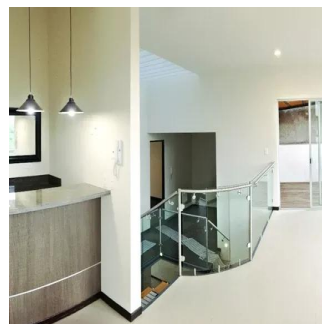

Ibarra Valdez
Ibarra Valdez Real Estate
Ciudad de México, Mexico - Mistsevy Chas

+52 55-88527336

\$8,600,000 M.N Vive en hermosa residencia lista para estrenarse en la sexta sección de Lomas verdes. 313.38m de terreno y 376.23m de construcción,cuenta con un gran salón de eventos c/ cantina y 1/2 baño, área de terraza con vista maravillosa. 3 recamaras de excelente tamaño (la principal c/ terraza y walking closet) mas un estudio o despacho, cuenta con 4 baños (el principal c/tina) y un medio baño. Cuarto de servicio, área de T.V, sala con chimenea y estacionamiento para 4 autos.