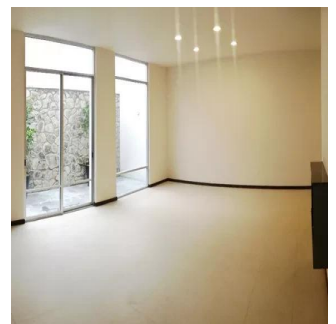

Pentkhaus

Casa Nueva En La Sexta Secci?n De Lomas Verdes Naucalpan

????????, ??????????, ??????, , , ,

TSINA PRODAZHU

USD 432800.00

🏠 376 qm 🏠 7 kimnaty 🛏️ 3 spal?ni 🚿 4 vanni kimnaty

🏠 4 poverhy 📐 4 qm zemel?na ploshcha 🚗 4 avtomobil?ni mistsya

Ibarra Valdez
Ibarra Valdez Real Estate
Ciudad de México, Mexico - Mistsevy Chas

+52 55-88527336

\$8,600,000 M.N Vive en hermosa residencia lista para estrenarse en la sexta sección de Lomas verdes. 313.38m de terreno y 376.23m de construcción,cuenta con un gran salón de eventos c/ cantina y 1/2 baño, área de terraza con vista maravillosa. 3 recamaras de excelente tamaño (la principal c/ terraza y walking closet) mas un estudio o despacho, cuenta con 4 baños (el principal c/tina) y un medio baño. Cuarto de servicio, área de T.V, sala con chimenea y estacionamiento para 4 autos.