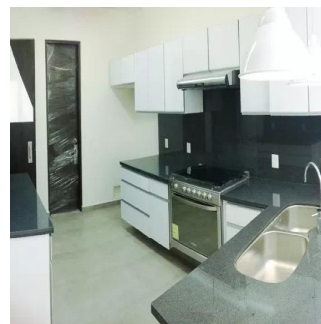

Ibarra Valdez
Ibarra Valdez Real Estate
Ciudad de México, Mexico - Mistsevy Chas

+52 55-88527336

\$8,600,000 M.N Vive en hermosa residencia lista para estrenarse en la sexta sección de Lomas verdes. 313.38m de terreno y 376.23m de construcción,cuenta con un gran salón de eventos c/ cantina y 1/2 baño, área de terraza con vista maravillosa. 3 recamaras de excelente tamaño (la principal c/ terraza y walking closet) mas un estudio o despacho, cuenta con 4 baños (el principal c/tina) y un medio baño. Cuarto de servicio, área de T.V, sala con chimenea y estacionamiento para 4 autos.