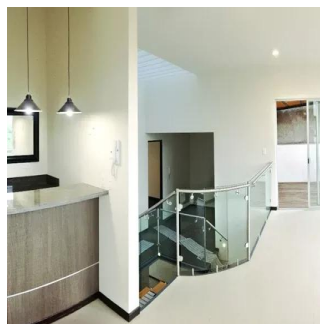

Ibarra Valdez
Ibarra Valdez Real Estate
Ciudad de México, Mexico - Mistsevy Chas

+52 55-88527336

\$8,600,000 M.N Vive en hermosa residencia lista para estrenarse en la sexta sección de Lomas verdes. 313.38m de terreno y 376.23m de construcción,cuenta con un gran salón de eventos c/ cantina y 1/2 baño, área de terraza con vista maravillosa. 3 recamaras de excelente tamaño (la principal c/ terraza y walking closet) mas un estudio o despacho, cuenta con 4 baños (el principal c/tina) y un medio baño. Cuarto de servicio, área de T.V, sala con chimenea y estacionamiento para 4 autos.