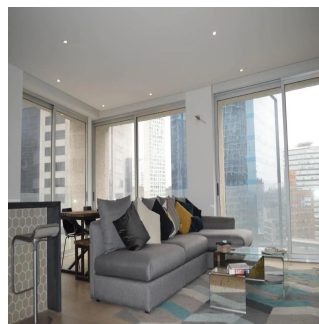

# Departamento Moderno Y De Exclusivo En Excelente Ubicaci?n Pen?nsula

???????, ????????, ????????, ????????, Av Sta Fe, , 01219,

TSINA PRODAZHU

**USD 452800.00**

qm

4 kimnaty

2 spal?ni

2 vanni kimnaty

2 poverhy

2 qm zemel?na ploshcha

2 avtomobil?ni mistysya

**Ibarra Valdez**  
Ibarra Valdez Real Estate  
Ciudad de México, Mexico - Mistsevyv Chas

+52 55-88527336

Departamento moderno en venta en Santa fe, frente al nuevo «Parque la Mexicana» 2 Recámaras 2.5 Baños Sala Cocina Integral Cuarto de servicio Amenidades: SALÓN MULTIUSOS Excelente espacio para tus eventos, equipado con mesas de billar, futbolito, salas lounge, ideales para que pases increíbles momentos sin grandes traslados. ALBERCA SEMI-OLÍMPICA Disfruta y relájate en el azul de la alberca situado en el 1er. nivel de la torre. Espacio ideal para mantenerte fresco, hacer un poco de ejercicio y recrearte con tu familia o visitantes. BUSINESS CENTER Para exitosas reuniones de negocios, equipado con proyectores, sonido y mobiliario de alta calidad. Ideal para empresarios y eventos corporativos. SALÓN DE YOGA, SPA, SAUNA Y VAPOR Consiéntete y cuida de ti manteniéndote sano y activo, pero también relajado y con la mejor vibra para seguir tu día a día. HOME TEATHER Disfruta tus tardes en una sala de cine, con instalaciones de lujo, segura y equipo de alta tecnología. Un área común que te brindará entretenimiento sin salir de casa. FITNESS CENTER Inspirarte a llevar una vida activa y saludable, en un espacio para tu entrenamiento diario que cuenta con áreas para cardio, resistencia, peso libre, yoga y pilates. Está localizada a dos minutos de Plaza Santa Fe, frente al Corporativo Chrysler y Banorte y se encuentra rodeada de tiendas, boutiques, restaurantes, cafés, universidades y colegios; entorno que se amplifica por su cercanía con el nuevo parque La Mexicana, proyecto ecológico de 28 hectáreas que le brinda espectaculares vistas a su innovador diseño.