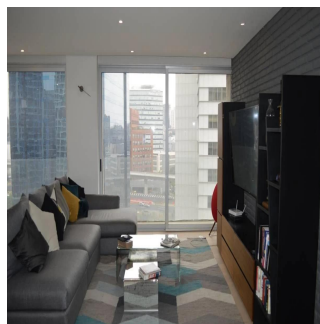

2 poverhy

2 qm zemel?na ploshcha

2 avtomobil?ni mistysya

**Ibarra Valdez**  
Ibarra Valdez Real Estate  
Ciudad de México, Mexico - Mistsevyv Chas

+52 55-88527336

Departamento moderno en venta en Santa fe, frente al nuevo «Parque la Mexicana» 2 Recámaras 2.5 Baños Sala Cocina Integral Cuarto de servicio Amenidades: SALÓN MULTIUSOS Excelente espacio para tus eventos, equipado con mesas de billar, futbolito, salas lounge, ideales para que pases increíbles momentos sin grandes traslados. ALBERCA SEMI-OLÍMPICA Disfruta y relájate en el azul de la alberca situado en el 1er. nivel de la torre. Espacio ideal para mantenerte fresco, hacer un poco de ejercicio y recrearte con tu familia o visitantes. BUSINESS CENTER Para exitosas reuniones de negocios, equipado con proyectores, sonido y mobiliario de alta calidad. Ideal para empresarios y eventos corporativos. SALÓN DE YOGA, SPA, SAUNA Y VAPOR Consiéntete y cuida de ti manteniéndote sano y activo, pero también relajado y con la mejor vibra para seguir tu día a día. HOME TEATHER Disfruta tus tardes en una sala de cine, con instalaciones de lujo, segura y equipo de alta tecnología. Un área común que te brindará entretenimiento sin salir de casa. FITNESS CENTER Inspirarte a llevar una vida activa y saludable, en un espacio para tu entrenamiento diario que cuenta con áreas para cardio, resistencia, peso libre, yoga y pilates. Está localizada a dos minutos de Plaza Santa Fe, frente al Corporativo Chrysler y Banorte y se encuentra rodeada de tiendas, boutiques, restaurantes, cafés, universidades y colegios; entorno que se amplifica por su cercanía con el nuevo parque La Mexicana, proyecto ecológico de 28 hectáreas que le brinda espectaculares vistas a su innovador diseño.