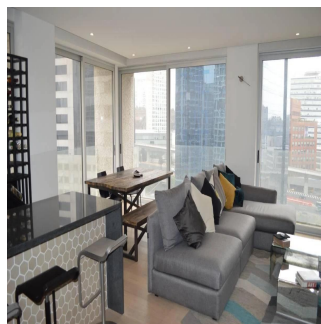

2 poverhy

2 qm zemel?na ploshcha

2 avtomobil?ni mistysya

**Ibarra Valdez**  
Ibarra Valdez Real Estate  
Ciudad de México, Mexico - Mistsevyv Chas

+52 55-88527336

Departamento moderno en venta en Santa fe, frente al nuevo «Parque la Mexicana» 2 Recámaras 2.5 Baños Sala Cocina Integral Cuarto de servicio Amenidades: SALÓN MULTIUSOS Excelente espacio para tus eventos, equipado con mesas de billar, futbolito, salas lounge, ideales para que pases increíbles momentos sin grandes traslados. ALBERCA SEMI-OLÍMPICA Disfruta y relájate en el azul de la alberca situado en el 1er. nivel de la torre. Espacio ideal para mantenerte fresco, hacer un poco de ejercicio y recrearte con tu familia o visitantes. BUSINESS CENTER Para exitosas reuniones de negocios, equipado con proyectores, sonido y mobiliario de alta calidad. Ideal para empresarios y eventos corporativos. SALÓN DE YOGA, SPA, SAUNA Y VAPOR Consiéntete y cuida de ti manteniéndote sano y activo, pero también relajado y con la mejor vibra para seguir tu día a día. HOME TEATHER Disfruta tus tardes en una sala de cine, con instalaciones de lujo, segura y equipo de alta tecnología. Un área común que te brindará entretenimiento sin salir de casa. FITNESS CENTER Inspirarte a llevar una vida activa y saludable, en un espacio para tu entrenamiento diario que cuenta con áreas para cardio, resistencia, peso libre, yoga y pilates. Está localizada a dos minutos de Plaza Santa Fe, frente al Corporativo Chrysler y Banorte y se encuentra rodeada de tiendas, boutiques, restaurantes, cafés, universidades y colegios; entorno que se amplifica por su cercanía con el nuevo parque La Mexicana, proyecto ecológico de 28 hectáreas que le brinda espectaculares vistas a su innovador diseño.