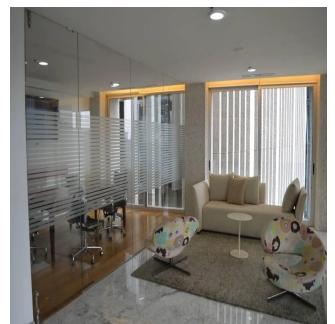

2 poverhy

2 qm zemel?na ploshcha

2 avtomobil?ni mistysya

**Ibarra Valdez**  
Ibarra Valdez Real Estate  
Ciudad de México, Mexico - Mistsevyv Chas

+52 55-88527336

Departamento moderno en venta en Santa fe, frente al nuevo «Parque la Mexicana» 2 Recámaras 2.5 Baños Sala Cocina Integral Cuarto de servicio Amenidades: SALÓN MULTIUSOS Excelente espacio para tus eventos, equipado con mesas de billar, futbolito, salas lounge, ideales para que pases increíbles momentos sin grandes traslados. ALBERCA SEMI-OLÍMPICA Disfruta y relájate en el azul de la alberca situado en el 1er. nivel de la torre. Espacio ideal para mantenerte fresco, hacer un poco de ejercicio y recrearte con tu familia o visitantes. BUSINESS CENTER Para exitosas reuniones de negocios, equipado con proyectores, sonido y mobiliario de alta calidad. Ideal para empresarios y eventos corporativos. SALÓN DE YOGA, SPA, SAUNA Y VAPOR Consiéntete y cuida de ti manteniéndote sano y activo, pero también relajado y con la mejor vibra para seguir tu día a día. HOME TEATHER Disfruta tus tardes en una sala de cine, con instalaciones de lujo, segura y equipo de alta tecnología. Un área común que te brindará entretenimiento sin salir de casa. FITNESS CENTER Inspirarte a llevar una vida activa y saludable, en un espacio para tu entrenamiento diario que cuenta con áreas para cardio, resistencia, peso libre, yoga y pilates. Está localizada a dos minutos de Plaza Santa Fe, frente al Corporativo Chrysler y Banorte y se encuentra rodeada de tiendas, boutiques, restaurantes, cafés, universidades y colegios; entorno que se amplifica por su cercanía con el nuevo parque La Mexicana, proyecto ecológico de 28 hectáreas que le brinda espectaculares vistas a su innovador diseño.