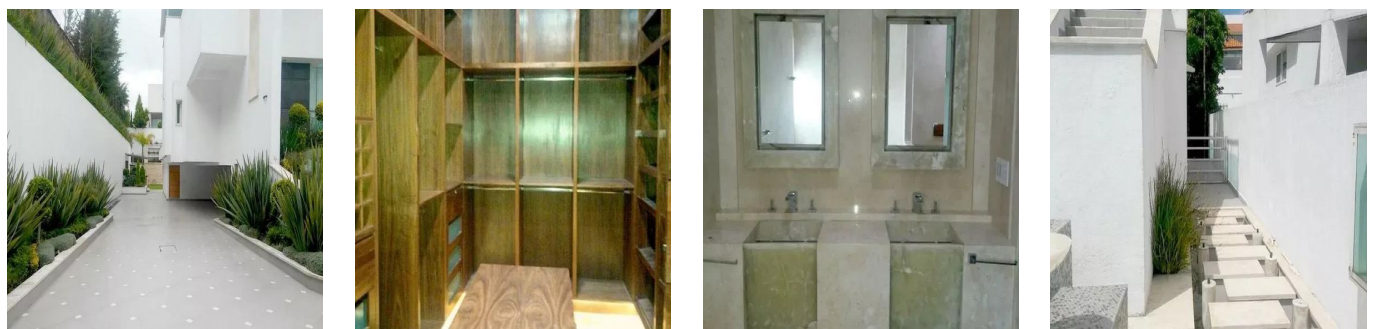

**Ibarra Valdez**  
Ibarra Valdez Real Estate  
Ciudad de México, Mexico - Mistsevy Chas

+52 55-88527336

Exclusiva residencia estilo minimalista con acabados de lujo para la personas mas exigentes. 1020 metros construidos y 1040 metros de terreno. 4 recamaras con vestidor y baño. Amplia sala y comedor con hermosos ventanales a doble altura. Cocina completamente equipada de primer nivel. Divino espacio al aire libre. Salón de fiestas único por sus dimensiones y decoración. Seguridad 24 hrs. 20 cajones de estacionamiento. Inmejorable ubicación a minutos de parques , escuelas , centros comerciales