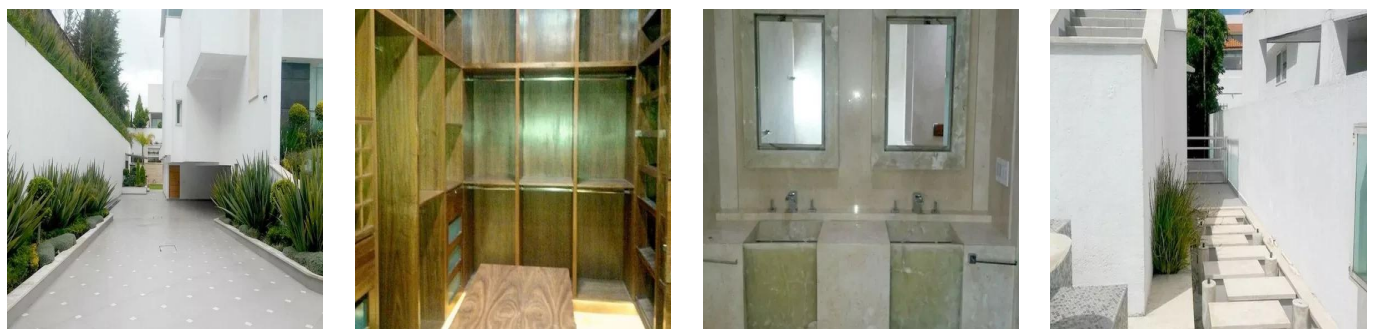

Ibarra Valdez
Ibarra Valdez Real Estate
Ciudad de México, Mexico - Mistsevy Chas

+52 55-88527336

Exclusiva residencia estilo minimalista con acabados de lujo para las personas mas exigentes. 1020 metros construidos y 1040 metros de terreno. 4 recamaras con vestidor y baño. Amplia sala y comedor con hermosos ventanales a doble altura. Cocina completamente equipada de primer nivel. Divino espacio al aire libre. Salón de fiestas único por sus dimensiones y decoración. Seguridad 24 hrs. 20 cajones de estacionamiento. Inmejorable ubicación a minutos de parques , escuelas , centros comerciales