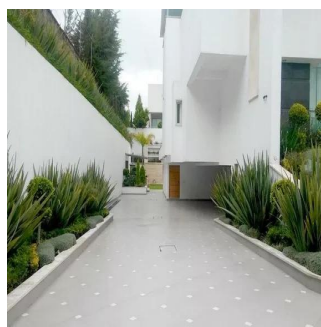

Ibarra Valdez
Ibarra Valdez Real Estate
Ciudad de México, Mexico - Mistsevy Chas

+52 55-88527336

Exclusiva residencia estilo minimalista con acabados de lujo para las personas más exigentes. 1020 metros construidos y 1040 metros de terreno. 4 recamaras con vestidor y baño. Amplia sala y comedor con hermosos ventanales a doble altura. Cocina completamente equipada de primer nivel. Divino espacio al aire libre. Salón de fiestas único por sus dimensiones y decoración. Seguridad 24 hrs. 20 cajones de estacionamiento. Inmejorable ubicación a minutos de parques , escuelas , centros comerciales