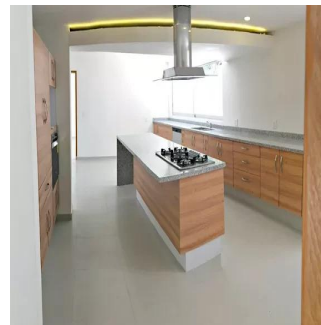

Pentkhaus

Exclusiva Residencia En Club De Golf Valle Escondido

Singapore, Singapore, Singapore, , , ,

TSINA PRODAZHU

\$ 1255100.00

🏠 700 qm

🏠 8 kimnaty

🛏️ 4 spal?ni

🚰 4 vanni kimnaty

🏠 4 poverhy

📐 4 qm zemel?na ploshcha

🚗 4 avtomobil?ni mistsya

Ibarra Valdez
Ibarra Valdez Real Estate
Ciudad de México, Mexico - Mistsevy Chas

+52 55-88527336

ESPECTACULAR MANSIÓN A ESTRENAR EN CLUB DE GOLF VALLE ESCONDIDO. UNO DE LOS FRACCIONAMIENTOS MAS EXCLUSIVOS Y SEGUROS DE ZONA ESMERALDA. AREAS PRINCIPALES EN UN SOLO NIVEL. 1128 METROS DE TERRENO Y 700 METROS CONSTRUIDOS. ESPACIOS ILUMINADOS Y BIEN DISTRIBUIDOS. ACABADOS DE LUJO. 4 RECAMARAS CON VESTIDOR Y BAÑO. AMPLIA COCINA COMPLETAMENTE EQUIPADA. RODEADA DE DIVINOS JARDINES. GRAN SEGURIDAD 24 HRS. INMEJORABLE UBICACIÓN A MINUTOS DE CENTROS COMERCIALES, ESCUELAS, RESTAURANTES