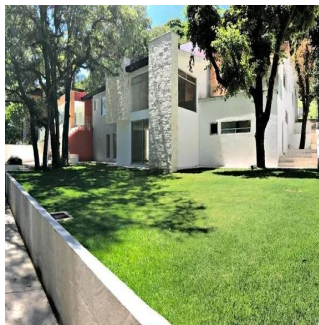

Pentkhaus

Exclusiva Residencia En Club De Golf Valle Escondido

Singapore, Singapore, Singapore, , , ,

TSINA PRODAZHU

\$ 1255100.00

🏠 700 qm

🏠 8 kimnaty

🛏️ 4 spal?ni

🚰 4 vanni kimnaty

🏠 4 poverhy

📐 4 qm zemel?na ploshcha

🚗 4 avtomobil?ni mistsya

Ibarra Valdez
Ibarra Valdez Real Estate
Ciudad de México, Mexico - Mistsevy Chas

+52 55-88527336

ESPECTACULAR MANSIÓN A ESTRENAR EN CLUB DE GOLF VALLE ESCONDIDO. UNO DE LOS FRACCIONAMIENTOS MAS EXCLUSIVOS Y SEGUROS DE ZONA ESMERALDA. AREAS PRINCIPALES EN UN SOLO NIVEL. 1128 METROS DE TERRENO Y 700 METROS CONSTRUIDOS. ESPACIOS ILUMINADOS Y BIEN DISTRIBUIDOS. ACABADOS DE LUJO. 4 RECAMARAS CON VESTIDOR Y BAÑO. AMPLIA COCINA COMPLETAMENTE EQUIPADA. RODEADA DE DIVINOS JARDINES. GRAN SEGURIDAD 24 HRS. INMEJORABLE UBICACIÓN A MINUTOS DE CENTROS COMERCIALES, ESCUELAS, RESTAURANTES