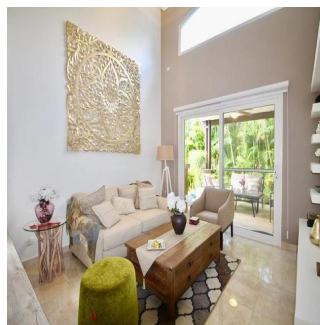

Dostupnyy Z: 21.08.2019

Poverkh: 4   Poverkhy: 4   Rik Pobudovy: 2017   Avtomobil?Ni Mistsya: 4

Rik Pobudovy: 2017

Typ: Ofis