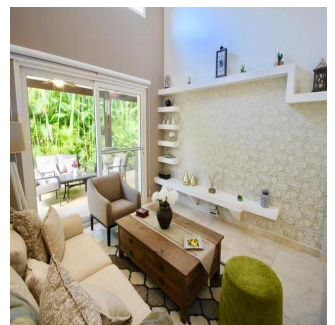

Dostupnyy Z: 21.08.2019

Poverkh: 4   Poverkhy: 4   Rik Pobudovy: 2017   Avtomobil?Ni Mistsya: 4

Rik Pobudovy: 2017

Typ: Ofis