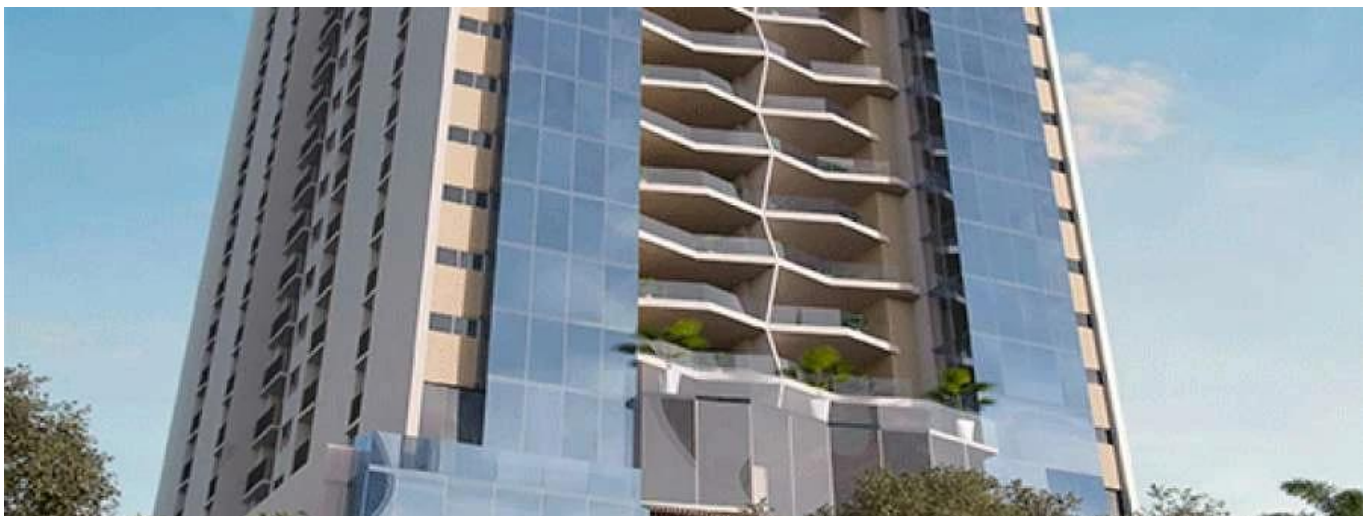

Pentkhaus

Apartments For Sale In The Edge Building

''

TSINA PRODAZHU

USD 637500.00

- 🏠 273 qm
- 🏠 4 kimnaty
- 🚗 2 spal'ni
- 🕒 2 vanni kimnaty
- 🏠 2 poverhy
- 📐 2 qm zemel'na ploshcha
- 🚗 2 avtomobil'ni mistsya

Iv?n Carlucci Sucre
Inversiones Natasha
Panamá, Panama - Mistsevyy Chas

+507 300 1111

Presale

Dostupnyy Z: 20.08.2019

Poverkh: 4 Poverkhy: 4 Rik Pobudovy: 2017 Avtomobil'Ni Mistsya: 4 Rik Pobudovy: 2017 Typ: Ofis