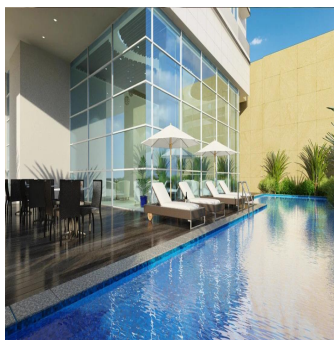

**Iv?n Carlucci Sucre**

Inversiones Natasha

Panamá, Panama - Mistsevyy Chas

+507 300 1111

Dostupnyy Z: 20.08.2019

Poverkh: 4 Poverkhy: 4 Rik Pobudovy: 2017 Avtomobil?Ni Mistsya: 4 Rik Pobudovy: 2017 Typ: Ofis