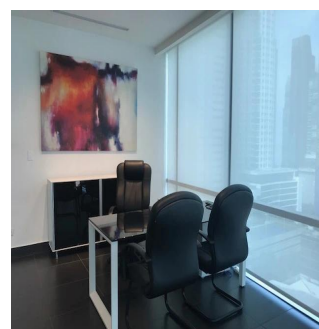

Pentkhaus

Oficina Espaciosa Y Bellamente Amueblada Para Alquilar En La Torre De Negocios Prime Time En La Costa Este

Ukraine, Kyiv, Kyiv, , , ,

MISYACHNA ORENDNA

\$ 4000.00

144 qm

0 kimnaty

0 spal?ni

0 vanni kimnaty

0 poverhy

0 qm zemel?na
ploshcha0 avtomobil?ni
mistsya**Teresa Castillo**

Morelli And Family Realty

Panama City, Panama - Mistsevy Chas

+507 6219-8406

Unidad de 144 mt2, con 5 cubículos, amplio puesto de trabajo para 4 personas, sala de reuniones. Dos baños, cocina y aire acondicionado central. Tiene 3 estacionamientos El edificio cuenta con lujosos acabados en los vestíbulos de cada piso, controles de accesos y seguridad al ingreso el edificio mediante sistemas electrónicos y con sistema de lector digital, puesto de seguridad localizada en el vestíbulo con monitores de circuito cerrado para controlar ingresos y otras áreas del edificio, estacionamientos de visitas, sistema de detección de incendio, seis elevadores, dos escaleras de emergencia con sistemas de presurización, planta eléctrica de emergencia con capacidad para suplir de energía eléctrica todo el edificio.