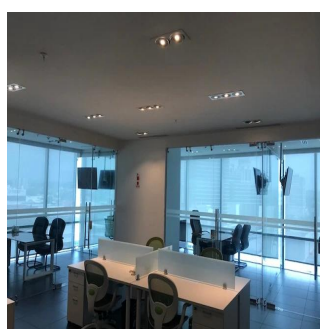

Pentkhaus

Oficina Espaciosa Y Bellamente Amueblada Para Alquilar En La Torre De Negocios Prime Time En La Costa Este

Ukraine, Kyiv, Kyiv, , , ,

MISYACHNA ORENDA

USD 4000.00

144 qm

0 kimnaty

0 spal?ni

0 vanni kimnaty

0 poverhy

0 qm zemel?na
ploshcha0 avtomobil?ni
mistsya**Teresa Castillo**

Morelli And Family Realty

Panama City, Panama - Mistsevy Chas

+507 6219-8406

Unidad de 144 mt2, con 5 cubículos, amplio puesto de trabajo para 4 personas, sala de reuniones. Dos baños, cocina y aire acondicionado central. Tiene 3 estacionamientos El edificio cuenta con lujosos acabados en los vestíbulos de cada piso, controles de accesos y seguridad al ingreso el edificio mediante sistemas electrónicos y con sistema de lector digital, puesto de seguridad localizada en el vestíbulo con monitores de circuito cerrado para controlar ingresos y otras áreas del edificio, estacionamientos de visitas, sistema de detección de incendio, seis elevadores, dos escaleras de emergencia con sistemas de presurización, planta eléctrica de emergencia con capacidad para suplir de energía eléctrica todo el edificio.