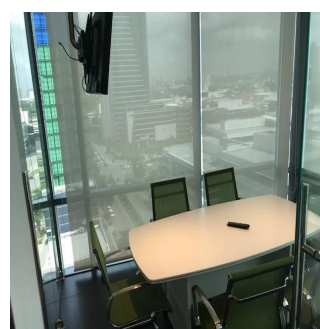

Pentkhaus

Oficina Espaciosa Y Bellamente Amueblada Para Alquilar En La Torre De Negocios Prime Time En La Costa Este

Ukraine, Kyiv, Kyiv, , , ,

MISYACHNA ORENDA

USD 4000.00

144 qm

0 kimnaty

0 spal?ni

0 vanni kimnaty

0 poverhy

0 qm zemel?na
ploshcha0 avtomobil?ni
mistsya**Teresa Castillo**

Morelli And Family Realty

Panama City, Panama - Mistsevy Chas

+507 6219-8406

Unidad de 144 mt2, con 5 cubículos, amplio puesto de trabajo para 4 personas, sala de reuniones. Dos baños, cocina y aire acondicionado central. Tiene 3 estacionamientos El edificio cuenta con lujosos acabados en los vestíbulos de cada piso, controles de accesos y seguridad al ingreso el edificio mediante sistemas electrónicos y con sistema de lector digital, puesto de seguridad localizada en el vestíbulo con monitores de circuito cerrado para controlar ingresos y otras áreas del edificio, estacionamientos de visitas, sistema de detección de incendio, seis elevadores, dos escaleras de emergencia con sistemas de presurización, planta eléctrica de emergencia con capacidad para suplir de energía eléctrica todo el edificio.