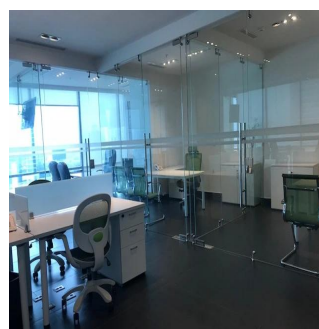

0 vanni kimnaty

0 poverhy

0 qm zemel?na
ploshcha0 avtomobil?ni
mistsya**Teresa Castillo**

Morelli And Family Realty

Panama City, Panama - Mistsevy Chas

+507 6219-8406

Unidad de 144 mt2, con 5 cubículos, amplio puesto de trabajo para 4 personas, sala de reuniones. Dos baños, cocina y aire acondicionado central. Tiene 3 estacionamientos El edificio cuenta con lujosos acabados en los vestíbulos de cada piso, controles de accesos y seguridad al ingreso el edificio mediante sistemas electrónicos y con sistema de lector digital, puesto de seguridad localizada en el vestíbulo con monitores de circuito cerrado para controlar ingresos y otras áreas del edificio, estacionamientos de visitas, sistema de detección de incendio, seis elevadores, dos escaleras de emergencia con sistemas de presurización, planta eléctrica de emergencia con capacidad para suplir de energía eléctrica todo el edificio.