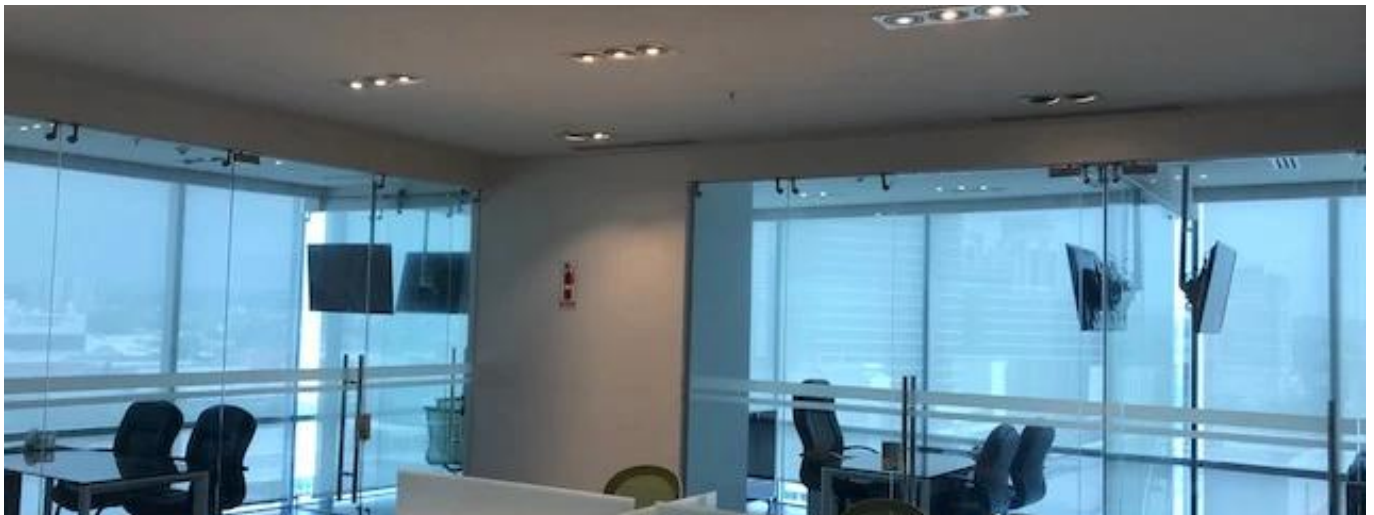

0 vanni kimnaty

0 poverhy

0 qm zemel?na
ploshcha0 avtomobil?ni
mistsya**Teresa Castillo**

Morelli And Family Realty

Panama City, Panama - Mistsevy Chas

+507 6219-8406

Unidad de 144 mt2, con 5 cubículos, amplio puesto de trabajo para 4 personas, sala de reuniones. Dos baños, cocina y aire acondicionado central. Tiene 3 estacionamientos El edificio cuenta con lujosos acabados en los vestíbulos de cada piso, controles de accesos y seguridad al ingreso el edificio mediante sistemas electrónicos y con sistema de lector digital, puesto de seguridad localizada en el vestíbulo con monitores de circuito cerrado para controlar ingresos y otras áreas del edificio, estacionamientos de visitas, sistema de detección de incendio, seis elevadores, dos escaleras de emergencia con sistemas de presurización, planta eléctrica de emergencia con capacidad para suplir de energía eléctrica todo el edificio.