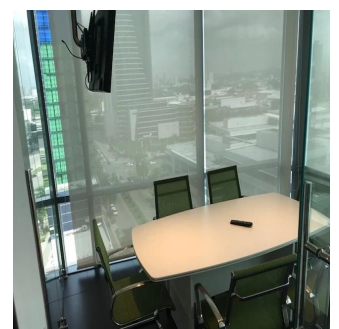

Pentkhaus

Oficina Espaciosa Y Bellamente Amueblada Para Alquilar En La Torre De Negocios Prime Time En La Costa Este

Ukraine, Kyiv, Kyiv, , , ,

MISYACHNA ORENDNA

\$ 4000.00

144 qm

0 kimnaty

0 spal?ni

0 vanni kimnaty

0 poverhy

0 qm zemel?na
ploshcha0 avtomobil?ni
mistsya**Teresa Castillo**

Morelli And Family Realty

Panama City, Panama - Mistsevy Chas

+507 6219-8406

Unidad de 144 mt2, con 5 cubículos, amplio puesto de trabajo para 4 personas, sala de reuniones. Dos baños, cocina y aire acondicionado central. Tiene 3 estacionamientos El edificio cuenta con lujosos acabados en los vestíbulos de cada piso, controles de accesos y seguridad al ingreso el edificio mediante sistemas electrónicos y con sistema de lector digital, puesto de seguridad localizada en el vestíbulo con monitores de circuito cerrado para controlar ingresos y otras áreas del edificio, estacionamientos de visitas, sistema de detección de incendio, seis elevadores, dos escaleras de emergencia con sistemas de presurización, planta eléctrica de emergencia con capacidad para suplir de energía eléctrica todo el edificio.