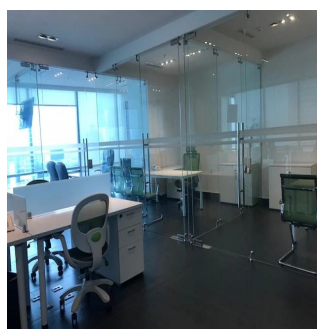

0 vanni kimnaty

0 poverhy

0 qm zemel?na
ploshcha0 avtomobil?ni
mistsya**Teresa Castillo**

Morelli And Family Realty

Panama City, Panama - Mistsevy Chas

+507 6219-8406

Unidad de 144 mt2, con 5 cubículos, amplio puesto de trabajo para 4 personas, sala de reuniones. Dos baños, cocina y aire acondicionado central. Tiene 3 estacionamientos El edificio cuenta con lujosos acabados en los vestíbulos de cada piso, controles de accesos y seguridad al ingreso el edificio mediante sistemas electrónicos y con sistema de lector digital, puesto de seguridad localizada en el vestíbulo con monitores de circuito cerrado para controlar ingresos y otras áreas del edificio, estacionamientos de visitas, sistema de detección de incendio, seis elevadores, dos escaleras de emergencia con sistemas de presurización, planta eléctrica de emergencia con capacidad para suplir de energía eléctrica todo el edificio.