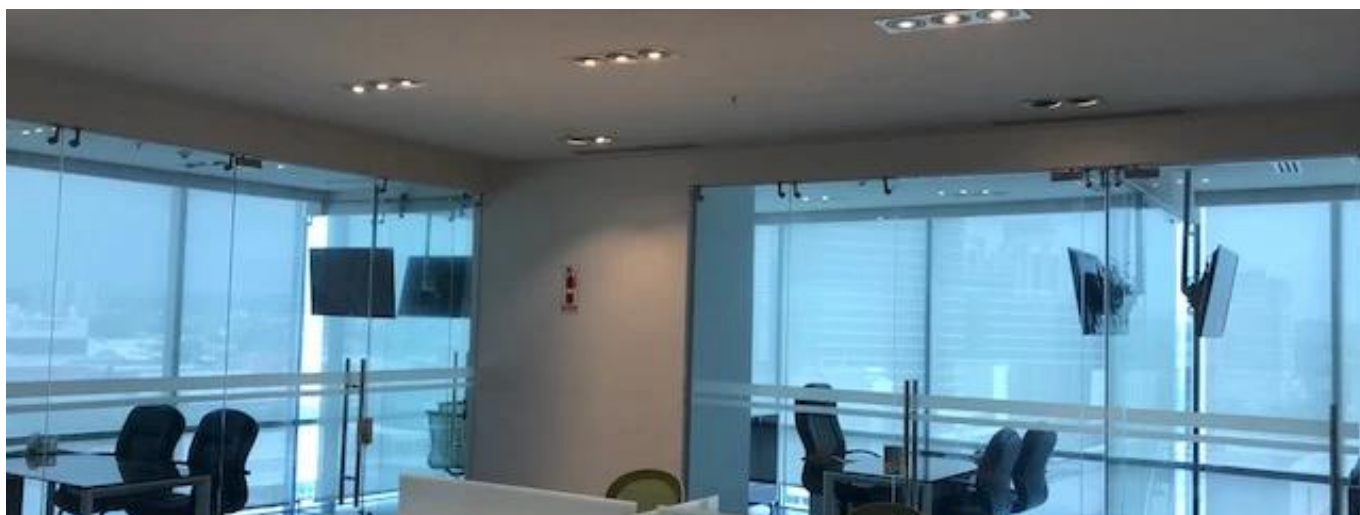

0 vanni kimnaty

0 poverhy

0 qm zemel?na
ploshcha0 avtomobil?ni
mistsya**Teresa Castillo**

Morelli And Family Realty

Panama City, Panama - Mistsevy Chas

+507 6219-8406

Unidad de 144 mt2, con 5 cubículos, amplio puesto de trabajo para 4 personas, sala de reuniones. Dos baños, cocina y aire acondicionado central. Tiene 3 estacionamientos El edificio cuenta con lujosos acabados en los vestíbulos de cada piso, controles de accesos y seguridad al ingreso el edificio mediante sistemas electrónicos y con sistema de lector digital, puesto de seguridad localizada en el vestíbulo con monitores de circuito cerrado para controlar ingresos y otras áreas del edificio, estacionamientos de visitas, sistema de detección de incendio, seis elevadores, dos escaleras de emergencia con sistemas de presurización, planta eléctrica de emergencia con capacidad para suplir de energía eléctrica todo el edificio.