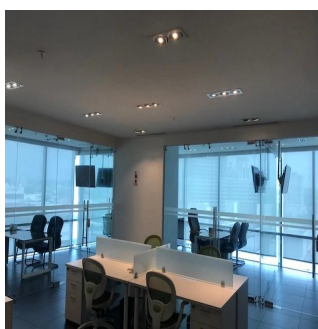

Pentkhaus

Oficina Espaciosa Y Bellamente Amueblada Para Alquilar En La Torre De Negocios Prime Time En La Costa Este

Ukraine, Kyiv, Kyiv, , , ,

MISYACHNA ORENDA

USD 4000.00

144 qm

0 kimnaty

0 spal?ni

0 vanni kimnaty

0 poverhy

0 qm zemel?na
ploshcha0 avtomobil?ni
mistsya**Teresa Castillo**

Morelli And Family Realty

Panama City, Panama - Mistsevy Chas

+507 6219-8406

Unidad de 144 mt2, con 5 cubículos, amplio puesto de trabajo para 4 personas, sala de reuniones. Dos baños, cocina y aire acondicionado central. Tiene 3 estacionamientos El edificio cuenta con lujosos acabados en los vestíbulos de cada piso, controles de accesos y seguridad al ingreso el edificio mediante sistemas electrónicos y con sistema de lector digital, puesto de seguridad localizada en el vestíbulo con monitores de circuito cerrado para controlar ingresos y otras áreas del edificio, estacionamientos de visitas, sistema de detección de incendio, seis elevadores, dos escaleras de emergencia con sistemas de presurización, planta eléctrica de emergencia con capacidad para suplir de energía eléctrica todo el edificio.