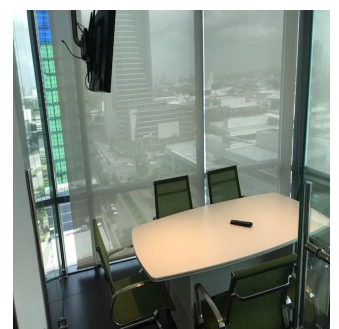

Pentkhaus

Oficina Espaciosa Y Bellamente Amueblada Para Alquilar En La Torre De Negocios Prime Time En La Costa Este

Ukraine, Kyiv, Kyiv, , , ,

MISYACHNA ORENDA

USD 4000.00

144 qm

0 kimnaty

0 spal?ni

0 vanni kimnaty

0 poverhy

0 qm zemel?na
ploshcha0 avtomobil?ni
mistsya**Teresa Castillo**

Morelli And Family Realty

Panama City, Panama - Mistsevy Chas

+507 6219-8406

Unidad de 144 mt2, con 5 cubículos, amplio puesto de trabajo para 4 personas, sala de reuniones. Dos baños, cocina y aire acondicionado central. Tiene 3 estacionamientos El edificio cuenta con lujosos acabados en los vestíbulos de cada piso, controles de accesos y seguridad al ingreso el edificio mediante sistemas electrónicos y con sistema de lector digital, puesto de seguridad localizada en el vestíbulo con monitores de circuito cerrado para controlar ingresos y otras áreas del edificio, estacionamientos de visitas, sistema de detección de incendio, seis elevadores, dos escaleras de emergencia con sistemas de presurización, planta eléctrica de emergencia con capacidad para suplir de energía eléctrica todo el edificio.