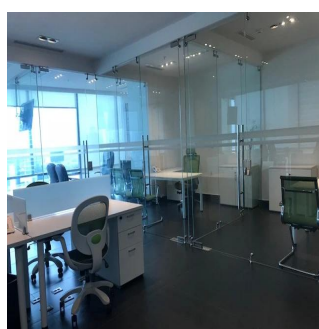

0 vanni kimnaty

0 poverhy

0 qm zemel?na
ploshcha0 avtomobil?ni
mistsya**Teresa Castillo**

Morelli And Family Realty

Panama City, Panama - Mistsevy Chas

+507 6219-8406

Unidad de 144 mt2, con 5 cubículos, amplio puesto de trabajo para 4 personas, sala de reuniones. Dos baños, cocina y aire acondicionado central. Tiene 3 estacionamientos El edificio cuenta con lujosos acabados en los vestíbulos de cada piso, controles de accesos y seguridad al ingreso el edificio mediante sistemas electrónicos y con sistema de lector digital, puesto de seguridad localizada en el vestíbulo con monitores de circuito cerrado para controlar ingresos y otras áreas del edificio, estacionamientos de visitas, sistema de detección de incendio, seis elevadores, dos escaleras de emergencia con sistemas de presurización, planta eléctrica de emergencia con capacidad para suplir de energía eléctrica todo el edificio.