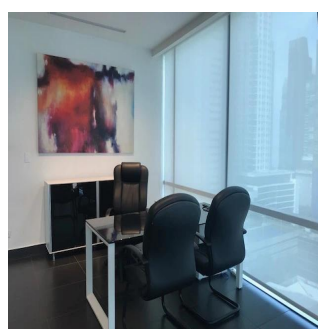

Pentkhaus

Oficina Espaciosa Y Bellamente Amueblada Para Alquilar En La Torre De Negocios Prime Time En La Costa Este

Ukraine, Kyiv, Kyiv, , , ,

MISYACHNA ORENDA

USD 4000.00

144 qm

0 kimnaty

0 spal?ni

0 vanni kimnaty

0 poverhy

0 qm zemel?na
ploshcha0 avtomobil?ni
mistsya**Teresa Castillo**

Morelli And Family Realty

Panama City, Panama - Mistsevy Chas

+507 6219-8406

Unidad de 144 mt2, con 5 cubículos, amplio puesto de trabajo para 4 personas, sala de reuniones. Dos baños, cocina y aire acondicionado central. Tiene 3 estacionamientos El edificio cuenta con lujosos acabados en los vestíbulos de cada piso, controles de accesos y seguridad al ingreso el edificio mediante sistemas electrónicos y con sistema de lector digital, puesto de seguridad localizada en el vestíbulo con monitores de circuito cerrado para controlar ingresos y otras áreas del edificio, estacionamientos de visitas, sistema de detección de incendio, seis elevadores, dos escaleras de emergencia con sistemas de presurización, planta eléctrica de emergencia con capacidad para suplir de energía eléctrica todo el edificio.