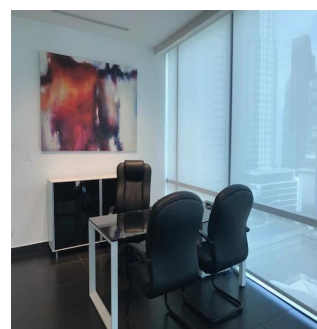

Pentkhaus

Oficina Espaciosa Y Bellamente Amueblada Para Alquilar En La Torre De Negocios Prime Time En La Costa Este

Ukraine, Kyiv, Kyiv, , , ,

MISYACHNA ORENDA

USD 4000.00

144 qm

0 kimnaty

0 spal?ni

0 vanni kimnaty

0 poverhy

0 qm zemel?na
ploshcha0 avtomobil?ni
mistsya**Teresa Castillo**

Morelli And Family Realty

Panama City, Panama - Mistsevy Chas

+507 6219-8406

Unidad de 144 mt2, con 5 cubículos, amplio puesto de trabajo para 4 personas, sala de reuniones. Dos baños, cocina y aire acondicionado central. Tiene 3 estacionamientos El edificio cuenta con lujosos acabados en los vestíbulos de cada piso, controles de accesos y seguridad al ingreso el edificio mediante sistemas electrónicos y con sistema de lector digital, puesto de seguridad localizada en el vestíbulo con monitores de circuito cerrado para controlar ingresos y otras áreas del edificio, estacionamientos de visitas, sistema de detección de incendio, seis elevadores, dos escaleras de emergencia con sistemas de presurización, planta eléctrica de emergencia con capacidad para suplir de energía eléctrica todo el edificio.