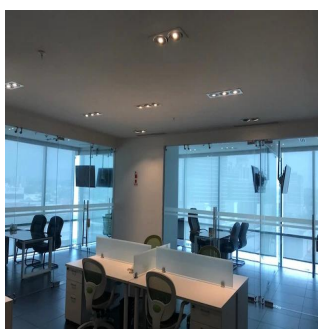

Pentkhaus

Oficina Espaciosa Y Bellamente Amueblada Para Alquilar En La Torre De Negocios Prime Time En La Costa Este

Ukraine, Kyiv, Kyiv, , , ,

MISYACHNA ORENDNA

\$ 4000.00

144 qm

0 kimnaty

0 spal?ni

0 vanni kimnaty

0 poverhy

0 qm zemel?na
ploshcha0 avtomobil?ni
mistsya**Teresa Castillo**

Morelli And Family Realty

Panama City, Panama - Mistsevy Chas

+507 6219-8406

Unidad de 144 mt2, con 5 cubículos, amplio puesto de trabajo para 4 personas, sala de reuniones. Dos baños, cocina y aire acondicionado central. Tiene 3 estacionamientos El edificio cuenta con lujosos acabados en los vestíbulos de cada piso, controles de accesos y seguridad al ingreso el edificio mediante sistemas electrónicos y con sistema de lector digital, puesto de seguridad localizada en el vestíbulo con monitores de circuito cerrado para controlar ingresos y otras áreas del edificio, estacionamientos de visitas, sistema de detección de incendio, seis elevadores, dos escaleras de emergencia con sistemas de presurización, planta eléctrica de emergencia con capacidad para suplir de energía eléctrica todo el edificio.