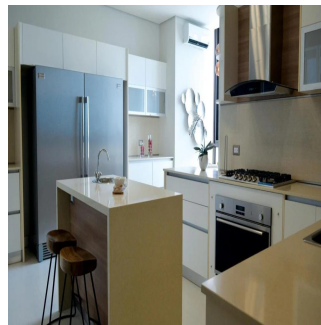

Pentkhaus

La Vista Lujoso Edificio En Santa Mar?a Golf & Country Club

Ukraine, Kyiv, Kyiv, , , ,

TSINA PRODAZHU

\$ 1020000.00

- 335 qm
- 7 kimnaty
- 3 spal?ni
- 4 vanni kimnaty
- 4 poverhy
- 4 qm zemel?na ploshcha
- 4 avtomobil?ni mistsya

Teresa Castillo
 Morelli And Family Realty
 Panama City, Panama - Mistsevy Chas

+507 6219-8406

La Vista Santa María lujoso Edificio de 30 pisos ubicada en Santa María Golf & Country Club, uno de los proyectos más exclusivos en Panamá, cercano a la comunidad de Costa del Este Apartamentos de tres o cuatro habitaciones de 300 y 335 m2. Doble acceso a apartamentos Cómoda cocina y área para desayunar Sala Habitación y baño de servicio Doble vidrio para evitar calor y sonidos Rociadores contra incendios. Tres estacionamientos Un depósito disponible por apartamento Hermosas vistas al campo de golf diseñado por Nicklaus Design, los residentes de Santa María Golf & Country Club podrán disfrutar de rápido y fácil acceso a Costa del Este, el centro de la ciudad, la mejor zona bancaria, zonas exclusivas de tiendas y acceso directo al aeropuerto Internacional de Tocumen.