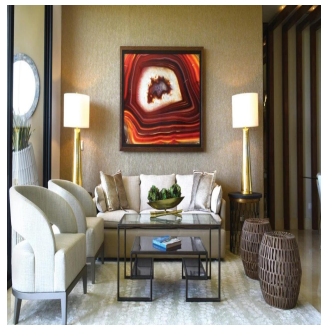

Pentkhaus

La Vista Lujoso Edificio En Santa Mar?a Golf & Country Club

Ukraine, Kyiv, Kyiv, , , ,

TSINA PRODAZHU

\$ 1020000.00

- 335 qm
- 7 kimnaty
- 3 spal?ni
- 4 vanni kimnaty
- 4 poverhy
- 4 qm zemel?na ploshcha
- 4 avtomobil?ni mistsya

Teresa Castillo
 Morelli And Family Realty
 Panama City, Panama - Mistsevy Chas

+507 6219-8406

La Vista Santa María lujoso Edificio de 30 pisos ubicada en Santa María Golf & Country Club, uno de los proyectos más exclusivos en Panamá, cercano a la comunidad de Costa del Este Apartamentos de tres o cuatro habitaciones de 300 y 335 m2. Doble acceso a apartamentos Cómoda cocina y área para desayunar Sala Habitación y baño de servicio Doble vidrio para evitar calor y sonidos Rociadores contra incendios. Tres estacionamientos Un depósito disponible por apartamento Hermosas vistas al campo de golf diseñado por Nicklaus Design, los residentes de Santa María Golf & Country Club podrán disfrutar de rápido y fácil acceso a Costa del Este, el centro de la ciudad, la mejor zona bancaria, zonas exclusivas de tiendas y acceso directo al aeropuerto Internacional de Tocumen.