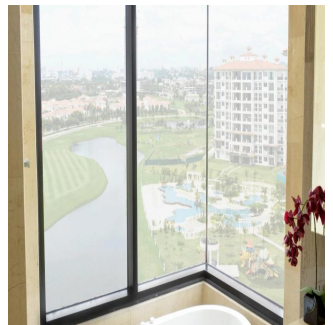

Pentkhaus

La Vista Lujoso Edificio En Santa Mar?a Golf & Country Club

Ukraine, Kyiv, Kyiv, , , ,

TSINA PRODAZHU

\$ 1020000.00

- 335 qm
- 7 kimnaty
- 3 spal?ni
- 4 vanni kimnaty
- 4 poverhy
- 4 qm zemel?na ploshcha
- 4 avtomobil?ni mistsya

Teresa Castillo
 Morelli And Family Realty
 Panama City, Panama - Mistsevy Chas

+507 6219-8406

La Vista Santa María lujoso Edificio de 30 pisos ubicada en Santa María Golf & Country Club, uno de los proyectos más exclusivos en Panamá, cercano a la comunidad de Costa del Este Apartamentos de tres o cuatro habitaciones de 300 y 335 m2. Doble acceso a apartamentos Cómoda cocina y área para desayunar Sala Habitación y baño de servicio Doble vidrio para evitar calor y sonidos Rociadores contra incendios. Tres estacionamientos Un depósito disponible por apartamento Hermosas vistas al campo de golf diseñado por Nicklaus Design, los residentes de Santa María Golf & Country Club podrán disfrutar de rápido y fácil acceso a Costa del Este, el centro de la ciudad, la mejor zona bancaria, zonas exclusivas de tiendas y acceso directo al aeropuerto Internacional de Tocumen.