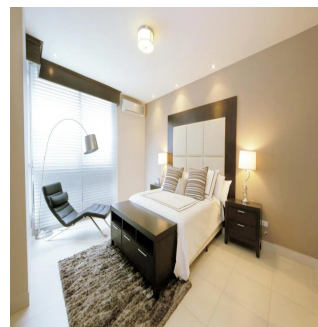

Morelli And Family Realty

Panama City, Panama - Mistsevy Chas

**+507 6219-8406**

Parkside, una innovadora torre ubicada en la exclusiva zona de Costa del Este en Ciudad de Panamá, que contará con acceso a vías principales como la Avenida Roberto Motta y el Corredor Sur, haciendo que su localización sea todo un privilegio. Torre de 50 pisos con 40 niveles de apartamentos. Ventanas con doble vidrio para ahorro energético y aislamiento acústico. Desde 96m<sup>2</sup> hasta 125m<sup>2</sup> de una recámara. Sala/comedor. Baño de visitas. Cocina abierta. Área de lavandería. Balcón.