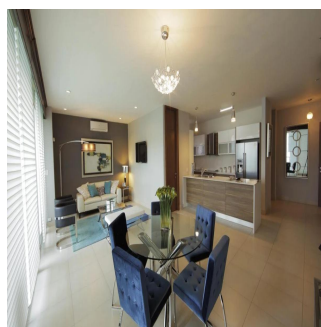

Parkside, una innovadora torre ubicada en la exclusiva zona de Costa del Este en Ciudad de Panamá, que contará con acceso a vías principales como la Avenida Roberto Motta y el Corredor Sur, haciendo que su localización sea todo un privilegio. Torre de 50 pisos con 40 niveles de apartamentos. Ventanas con doble vidrio para ahorro energético y aislamiento acústico. Desde 96m² hasta 125m² de una recámara. Sala/comedor. Baño de visitas. Cocina abierta. Área de lavandería. Balcón.

Dostupnyy Z: 19.08.2019

Poverkh: 4 Poverkhy: 4 Rik Pobudovy: 2017 Avtomobil?Ni Mistsya: 4 Rik Pobudovy: 2017 Typ: Ofis