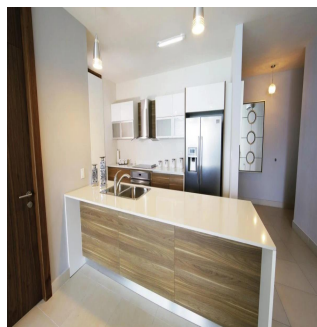

Parkside, una innovadora torre ubicada en la exclusiva zona de Costa del Este en Ciudad de Panamá, que contará con acceso a vías principales como la Avenida Roberto Motta y el Corredor Sur, haciendo que su localización sea todo un privilegio. Torre de 50 pisos con 40 niveles de apartamentos. Ventanas con doble vidrio para ahorro energético y aislamiento acústico. Desde 96m² hasta 125m² de una recámara. Sala/comedor. Baño de visitas. Cocina abierta. Área de lavandería. Balcón.

Dostupnyy Z: 19.08.2019

Poverkh: 4 Poverkhy: 4 Rik Pobudovy: 2017 Avtomobil?Ni
Mistsya: 4

Rik Pobudovy: 2017

Typ: Ofis