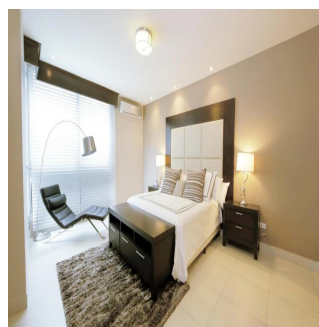

**Teresa Castillo**

Morelli And Family Realty

Panama City, Panama - Mistsevy Chas

+507 6219-8406

Parkside, una innovadora torre ubicada en la exclusiva zona de Costa del Este en Ciudad de Panamá, que contará con acceso a vías principales como la Avenida Roberto Motta y el Corredor Sur, haciendo que su localización sea todo un privilegio. Torre de 50 pisos con 40 niveles de apartamentos. Ventanas con doble vidrio para ahorro energético y aislamiento acústico. Desde 96m<sup>2</sup> hasta 125m<sup>2</sup> de una recámara. Sala/comedor. Baño de visitas. Cocina abierta. Área de lavandería. Balcón.