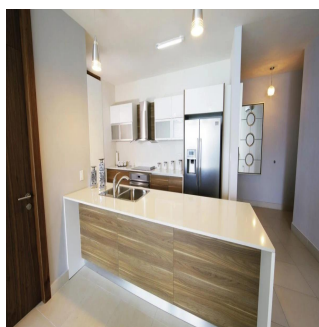

Parkside, una innovadora torre ubicada en la exclusiva zona de Costa del Este en Ciudad de Panamá, que contará con acceso a vías principales como la Avenida Roberto Motta y el Corredor Sur, haciendo que su localización sea todo un privilegio. Torre de 50 pisos con 40 niveles de apartamentos. Ventanas con doble vidrio para ahorro energético y aislamiento acústico. Desde 96m² hasta 125m² de una recámara. Sala/comedor. Baño de visitas. Cocina abierta. Área de lavandería. Balcón.

Dostupnyy Z: 19.08.2019

Poverkh: 4 Poverkhy: 4 Rik Pobudovy: 2017 Avtomobil?Ni Mistsya: 4 Rik Pobudovy: 2017 Typ: Ofis