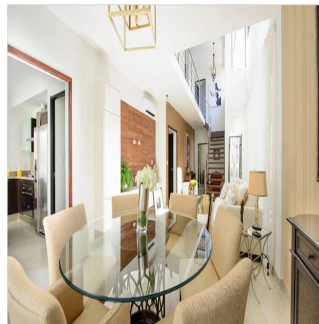

Pentkhaus

Nativa Hermoso Casa En Panam? Pacifico

Ukraine, Kyiv, Kyiv, , , ,

TSINA PRODAZHU

\$ 574000.00

🏠 251 qm 📏 7 kimnaty 🚗 3 spal?ni 🕒 4 vanni kimnaty

🏗️ 4 poverhy 📐 4 qm zemel?na ploshcha 🚗 4 avtomobil?ni mistysya

Teresa Castillo

Morelli And Family Realty

Panama City, Panama - Mistsevyv Chas

☎️ +507 6219-8406

NATIVA Hermoso Casa en Panamá Pacifico con 250.73 mt2 Exclusivas Casas ubicadas en Panamá Pacifico con el privilegio de disfrutar la naturaleza y con hermosas vistas a montaña y áreas verdes. 3 Recámaras la principal con su baño, lavamos doble y wakin closet Sala Familiar Amplia sala-comedor Cocina abierta con sobre de granito baño de visita Cuarto y baño de servicio 2 estacionamiento amplia terraza y jardin El complejo cuenta con una exclusiva casa Club para los propietarios, cuenta con hermosa piscina, área de juego para niños, salón de fiesta, área de barbacoa.