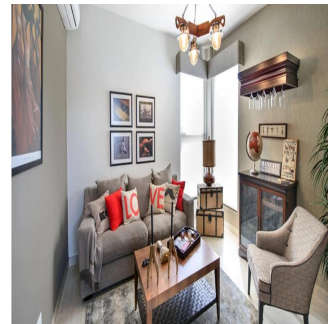

Pentkhaus

Nativa Hermoso Casa En Panam? Pacifico

Ukraine, Kyiv, Kyiv, , , ,

TSINA PRODAZHU

\$ 574000.00

🏠 251 qm 📏 7 kimnaty 🚗 3 spal?ni 🕒 4 vanni kimnaty

🏗️ 4 poverhy 📐 4 qm zemel?na ploshcha 🚗 4 avtomobil?ni mistysya

Teresa Castillo

Morelli And Family Realty

Panama City, Panama - Mistsevyv Chas

☎️ +507 6219-8406

NATIVA Hermoso Casa en Panamá Pacifico con 250.73 mt2 Exclusivas Casas ubicadas en Panamá Pacifico con el privilegio de disfrutar la naturaleza y con hermosas vistas a montaña y áreas verdes. 3 Recámaras la principal con su baño, lavamos doble y wakin closet Sala Familiar Amplia sala-comedor Cocina abierta con sobre de granito baño de visita Cuarto y baño de servicio 2 estacionamiento amplia terraza y jardin El complejo cuenta con una exclusiva casa Club para los propietarios, cuenta con hermosa piscina, área de juego para niños, salón de fiesta, área de barbacoa.