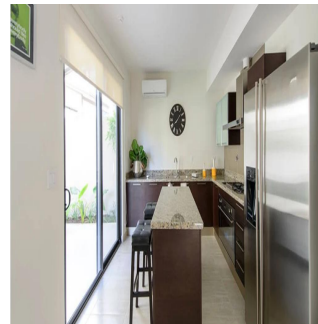

Pentkhaus

Nativa Hermoso Casa En Panam? Pacifico

Ukraine, Kyiv, Kyiv, , , ,

TSINA PRODAZHU

\$ 574000.00

🏠 251 qm 📏 7 kimnaty 🚗 3 spal?ni 🕒 4 vanni kimnaty

🏗️ 4 poverhy 📐 4 qm zemel?na ploshcha 🚗 4 avtomobil?ni mistysya

Teresa Castillo

Morelli And Family Realty

Panama City, Panama - Mistsevyv Chas

☎️ +507 6219-8406

NATIVA Hermoso Casa en Panamá Pacifico con 250.73 mt2 Exclusivas Casas ubicadas en Panamá Pacifico con el privilegio de disfrutar la naturaleza y con hermosas vistas a montaña y áreas verdes. 3 Recámaras la principal con su baño, lavamos doble y wakin closet Sala Familiar Amplia sala-comedor Cocina abierta con sobre de granito baño de visita Cuarto y baño de servicio 2 estacionamiento amplia terraza y jardin El complejo cuenta con una exclusiva casa Club para los propietarios, cuenta con hermosa piscina, área de juego para niños, salón de fiesta, área de barbacoa.