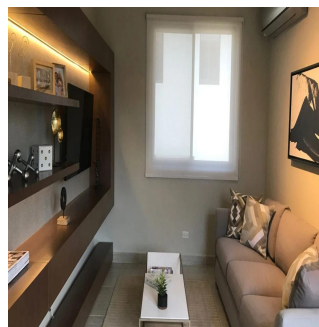

# Nativa Casa En Panam? Pacifico

Ukraine, Kyiv, Kyiv, , , ,

TSINA PRODAZHU

**\$ 603400.00**

🏠 272 qm    📏 7 kimnaty    🚗 3 spal?ni    🕒 4 vanni kimnaty

🏗️ 4 poverhy    📐 4 qm zemel?na ploshcha    📄 4 avtomobil?ni mistsya

**Teresa Castillo**

Morelli And Family Realty

Panama City, Panama - Mistsevyi Chas

☎️ +507 6219-8406

NATIVA Casa en Panamá Pacifico de 272 mt2 Exclusivas Casas ubicadas en Panamá Pacifico con el privilegio de disfrutar la naturaleza y ¡con hermosas vistas a montaña y áreas verdes. 3 Recámaras la principal con su baño, lavamos doble y wakin closet Sala Familiar Ampla sala-comedor Cocina abierta con sobre de granito baño de visita Cuarto y baño de servicio 2 estacionamiento amplia terraza y jardin El complejo cuenta con una exclusiva casa Club para los propietarios, cuenta con hermosa piscina, área de juego para niños, salón de fiesta, área de barbacoa.