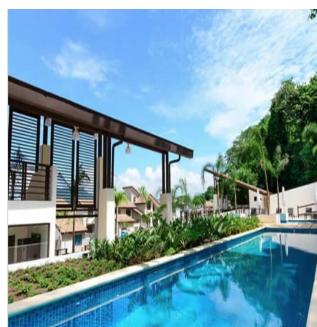

### Teresa Castillo

Morelli And Family Realty

Panama City, Panama - Mistsevyi Chas

+507 6219-8406

NATIVA Casa en Panamá Pacifico de 272 mt2 Exclusivas Casas ubicadas en Panamá Pacifico con el privilegio de disfrutar la naturaleza y con hermosas vistas a montaña y áreas verdes. 3 Recámaras la principal con su baño, lavamos doble y wakin closet Sala Familiar Ampla sala-comedor Cocina abierta con sobre de granito baño de visita Cuarto y baño de servicio 2 estacionamiento amplia terraza y jardin El complejo cuenta con una exclusiva casa Club para los propietarios, cuenta con hermosa piscina, área de juego para niños, salón de fiesta, área de barbacoa.