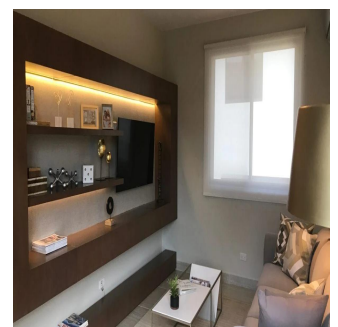

### Teresa Castillo

Morelli And Family Realty

Panama City, Panama - Mistsevyi Chas

+507 6219-8406

NATIVA Casa en Panamá Pacifico de 272 mt2 Exclusivas Casas ubicadas en Panamá Pacifico con el privilegio de disfrutar la naturaleza y con hermosas vistas a montaña y áreas verdes. 3 Recámaras la principal con su baño, lavamos doble y wakin closet Sala Familiar Ampla sala-comedor Cocina abierta con sobre de granito baño de visita Cuarto y baño de servicio 2 estacionamiento amplia terraza y jardin El complejo cuenta con una exclusiva casa Club para los propietarios, cuenta con hermosa piscina, área de juego para niños, salón de fiesta, área de barbacoa.