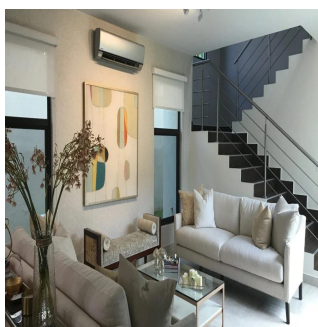

### Teresa Castillo

Morelli And Family Realty

Panama City, Panama - Mistsevyi Chas

+507 6219-8406

NATIVA Casa en Panamá Pacifico de 272 mt2 Exclusivas Casas ubicadas en Panamá Pacifico con el privilegio de disfrutar la naturaleza y con hermosas vistas a montaña y áreas verdes. 3 Recámaras la principal con su baño, lavamos doble y wakin closet Sala Familiar Ampla sala-comedor Cocina abierta con sobre de granito baño de visita Cuarto y baño de servicio 2 estacionamiento amplia terraza y jardin El complejo cuenta con una exclusiva casa Club para los propietarios, cuenta con hermosa piscina, área de juego para niños, salón de fiesta, área de barbacoa.