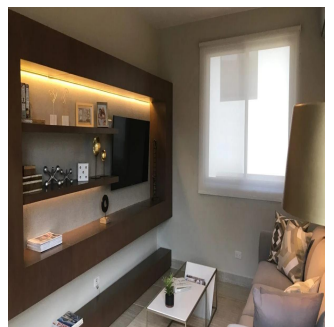

# Nativa Casa En Panam? Pacifico

Ukraine, Kyiv, Kyiv, , , ,

TSINA PRODAZHU

**\$ 603400.00**

🏠 272 qm    📏 7 kimnaty    🚗 3 spal?ni    🕒 4 vanni kimnaty

🏗️ 4 poverhy    📐 4 qm zemel?na ploshcha    📄 4 avtomobil?ni mistsya

**Teresa Castillo**

Morelli And Family Realty

Panama City, Panama - Mistsevyi Chas

☎️ +507 6219-8406

NATIVA Casa en Panamá Pacifico de 272 mt2 Exclusivas Casas ubicadas en Panamá Pacifico con el privilegio de disfrutar la naturaleza y ¡con hermosas vistas a montaña y áreas verdes. 3 Recámaras la principal con su baño, lavamos doble y wakin closet Sala Familiar Ampla sala-comedor Cocina abierta con sobre de granito baño de visita Cuarto y baño de servicio 2 estacionamiento amplia terraza y jardin El complejo cuenta con una exclusiva casa Club para los propietarios, cuenta con hermosa piscina, área de juego para niños, salón de fiesta, área de barbacoa.