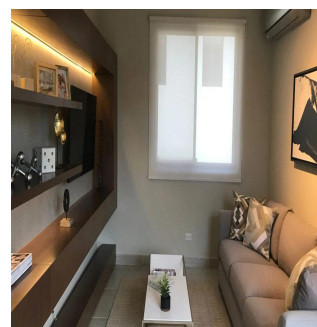

### Teresa Castillo

Morelli And Family Realty

Panama City, Panama - Mistsevyi Chas

+507 6219-8406

NATIVA Casa en Panamá Pacifico de 272 mt2 Exclusivas Casas ubicadas en Panamá Pacifico con el privilegio de disfrutar la naturaleza y con hermosas vistas a montaña y áreas verdes. 3 Recámaras la principal con su baño, lavamos doble y wakin closet Sala Familiar Ampla sala-comedor Cocina abierta con sobre de granito baño de visita Cuarto y baño de servicio 2 estacionamiento amplia terraza y jardin El complejo cuenta con una exclusiva casa Club para los propietarios, cuenta con hermosa piscina, área de juego para niños, salón de fiesta, área de barbacoa.