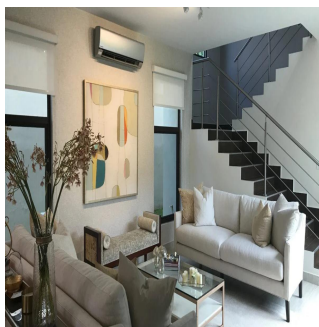

# Nativa Casa En Panam? Pacifico

Ukraine, Kyiv, Kyiv, , , ,

TSINA PRODAZHU

**\$ 603400.00**

🏠 272 qm    📏 7 kimnaty    🚗 3 spal?ni    🕒 4 vanni kimnaty

🏗️ 4 poverhy    📐 4 qm zemel?na ploshcha    📄 4 avtomobil?ni mistsya

**Teresa Castillo**

Morelli And Family Realty

Panama City, Panama - Mistsevyi Chas

☎️ +507 6219-8406

NATIVA Casa en Panamá Pacifico de 272 mt2 Exclusivas Casas ubicadas en Panamá Pacifico con el privilegio de disfrutar la naturaleza y ¡con hermosas vistas a montaña y áreas verdes. 3 Recámaras la principal con su baño, lavamos doble y wakin closet Sala Familiar Ampla sala-comedor Cocina abierta con sobre de granito baño de visita Cuarto y baño de servicio 2 estacionamiento amplia terraza y jardin El complejo cuenta con una exclusiva casa Club para los propietarios, cuenta con hermosa piscina, área de juego para niños, salón de fiesta, área de barbacoa.