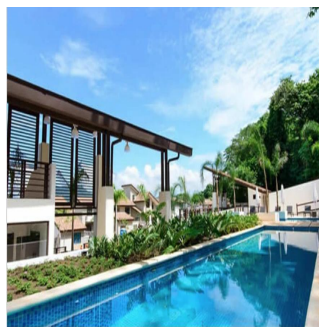

# Nativa Casa En Panam? Pacifico

Ukraine, Kyiv, Kyiv, , , ,

TSINA PRODAZHU

**\$ 603400.00**

🏠 272 qm    📏 7 kimnaty    🚗 3 spal?ni    🕒 4 vanni kimnaty

🏗️ 4 poverhy    📐 4 qm zemel?na ploshcha    📄 4 avtomobil?ni mistsya

**Teresa Castillo**

Morelli And Family Realty

Panama City, Panama - Mistsevyi Chas

☎️ +507 6219-8406

NATIVA Casa en Panamá Pacifico de 272 mt2 Exclusivas Casas ubicadas en Panamá Pacifico con el privilegio de disfrutar la naturaleza y ¡con hermosas vistas a montaña y áreas verdes. 3 Recámaras la principal con su baño, lavamos doble y wakin closet Sala Familiar Ampla sala-comedor Cocina abierta con sobre de granito baño de visita Cuarto y baño de servicio 2 estacionamiento amplia terraza y jardin El complejo cuenta con una exclusiva casa Club para los propietarios, cuenta con hermosa piscina, área de juego para niños, salón de fiesta, área de barbacoa.