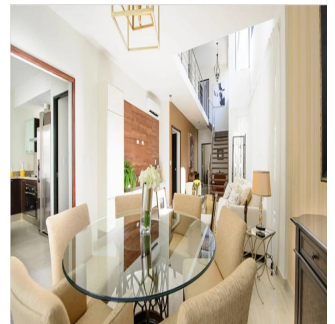

Teresa Castillo

Morelli And Family Realty

Panama City, Panama - Mistsevy Chas

☎️ +507 6219-8406

Dostupnyy Z: 19.08.2019

Poverkh: 4 Poverkhy: 4 Rik Pobudovy: 2017 Avtomobil?Ni Mistsya: 4

Rik Pobudovy: 2017

Typ: Ofis