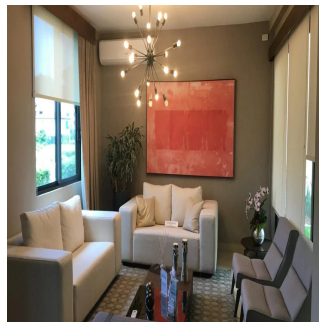

River Valley Hermosa Casas con exclusivas areas Sociales, desde 258mt 2 a 287mt 2 Hermosas casas de dos niveles Amplia Sala-comedor 3 Recamaras la principal con wakin closet 2.5 baños terraza cocina 2 estacionamiento y con lateral a un tercero Detalles Adicionales 258 mts2: $479,995.99 263 mts2: $484,995.00 287 mts2 de 4 Recámaras: $494,995.00

Dostupnyy Z: 19.08.2019

Poverkh: 4 Poverkhy: 4 Rik Pobudovy: 2017 Avtomobil?Ni Mistsya: 4

Rik Pobudovy: 2017

Typ: Ofis