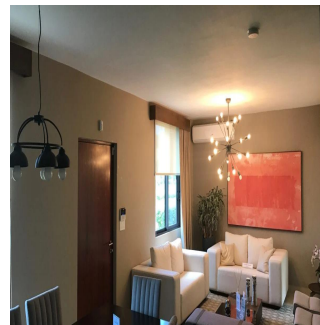

# River Valley Hermosa Casas Con Exclusivas Areas Sociales

???????, ?????????????? ????????, Xàbia, , , ,

TSINA PRODAZHU

**USD 480000.00**

🏠 258 qm    🏠 5 kimnaty    🛏️ 3 spal?ni    🚿 2 vanni kimnaty

🏠 2 poverhy    📐 2 qm zemel?na ploshcha    🚗 2 avtomobil?ni mistsya

**Teresa Castillo**

Morelli And Family Realty

Panama City, Panama - Mistsevy Chas

☎️ +507 6219-8406

River Valley Hermosa Casas con exclusivas areas Sociales, desde 258mt 2 a 287mt 2 Hermosas casas de dos niveles Amplia Sala-comedor 3 Recamaras la principal con wakin closet 2.5 baños terraza cocina 2 estacionamiento y con lateral a un tercero Detalles Adicionales 258 mts2: \$479,995.99 263 mts2: \$484,995.00 287 mts2 de 4 Recámaras: \$494,995.00