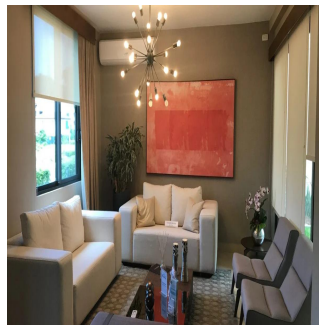

River Valley Hermosa Casas con exclusivas areas Sociales, desde 258mt 2 a 287mt 2 Hermosas casas de dos niveles Amplia Sala-comedor 3 Recamaras la principal con wakin closet 2.5 baños terraza cocina 2 estacionamiento y con lateral a un tercero Detalles Adicionales 258 mts2: $479,995.99 263 mts2: $484,995.00 287 mts2 de 4 Recámaras: $494,995.00

Dostupnyy Z: 19.08.2019

Poverkh: 4   Poverkhy: 4   Rik Pobudovy: 2017   Avtomobil?Ni Mistsya: 4   Rik Pobudovy: 2017   Typ: Ofis