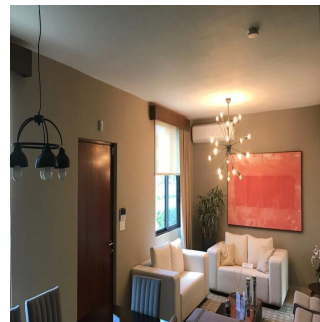

River Valley Hermosa Casas con exclusivas areas Sociales, desde 258mt 2 a 287mt 2 Hermosas casas de dos niveles Amplia Sala-comedor 3 Recamaras la principal con wakin closet 2.5 baños terraza cocina 2 estacionamiento y con lateral a un tercero Detalles Adicionales 258 mts2: $479,995.99 263 mts2: $484,995.00 287 mts2 de 4 Recámaras: $494,995.00

Dostupnyy Z: 19.08.2019

Poverkh: 4 Poverkhy: 4 Rik Pobudovy: 2017 Avtomobil?Ni Mistsya: 4

Rik Pobudovy: 2017

Typ: Ofis