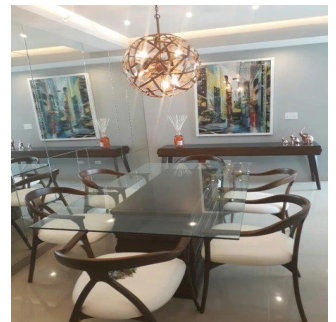

Hermoso apartamento de 90 mt2 con 2 Recámaras Amplia Sala comedor Cocina Lavandería El edificio cuenta con garita de seguridad, piscina, gimnasio, salon de eventos

Dostupnyy Z: 19.08.2019

Poverkh: 4 Poverkhy: 4 Rik Pobudovy: 2017 Avtomobil?Ni Mistsya: 4