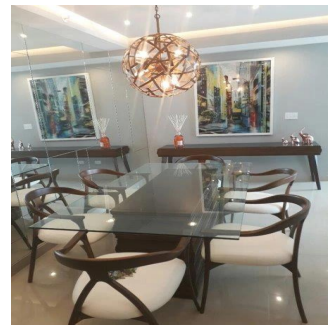

Hermoso apartamento de 90 mt2 con 2 Recámaras Amplia Sala comedor Cocina Lavandería El edificio cuenta con garita de seguridad, piscina, gimnasio, salon de eventos

Dostupnyy Z: 19.08.2019

Poverkh: 4 Poverkhy: 4 Rik Pobudovy: 2017 Avtomobil?Ni Mistsya: 4