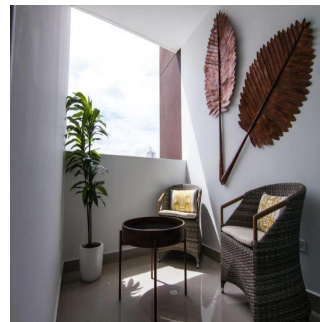

Hermoso apartamento de 90 mt2 con 2 Recámaras Amplia Sala comedor Cocina Lavandería El edificio cuenta con garita de seguridad, piscina, gimnasio, salon de eventos

Dostupnyy Z: 19.08.2019

Poverkh: 4 Poverkhy: 4 Rik Pobudovy: 2017 Avtomobil?Ni Mistsya: 4