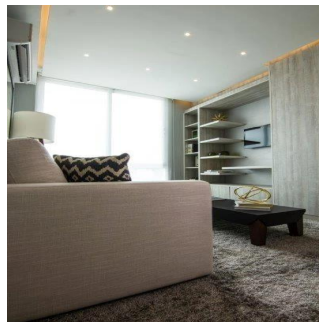

Hermoso apartamento de 90 mt2 con 2 Recámaras Amplia Sala comedor Cocina Lavandería El edificio cuenta con garita de seguridad, piscina, gimnasio, salon de eventos

Dostupnyy Z: 19.08.2019

Poverkh: 4 Poverkhy: 4 Rik Pobudovy: 2017 Avtomobil?Ni Mistsya: 4