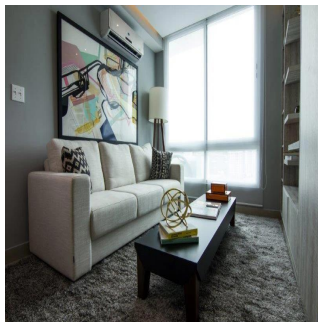

Hermoso apartamento de 90 mt2 con 2 Recámaras Amplia Sala comedor Cocina Lavandería El edificio cuenta con garita de seguridad, piscina, gimnasio, salon de eventos

Dostupnyy Z: 19.08.2019

Poverkh: 4 Poverkhy: 4 Rik Pobudovy: 2017 Avtomobil?Ni Mistsya: 4