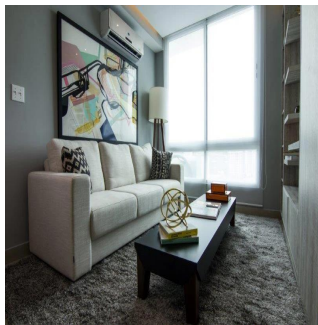

Hermoso apartamento de 90 mt2 con 2 Recámaras Amplia Sala comedor Cocina Lavandería El edificio cuenta con garita de seguridad, piscina, gimnasio, salon de eventos

Dostupnyy Z: 19.08.2019

Poverkh: 4 Poverkhy: 4 Rik Pobudovy: 2017 Avtomobil?Ni Mistsya: 4