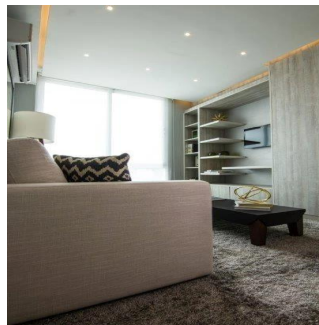

Hermoso apartamento de 90 mt2 con 2 Recámaras Amplia Sala comedor Cocina Lavandería El edificio cuenta con garita de seguridad, piscina, gimnasio, salon de eventos

Dostupnyy Z: 19.08.2019

Poverkh: 4 Poverkhy: 4 Rik Pobudovy: 2017 Avtomobil?Ni Mistsya: 4