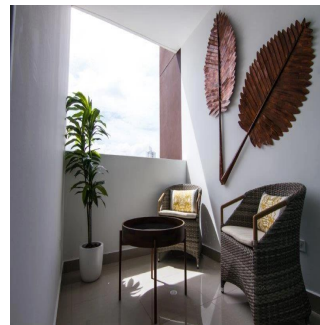

Hermoso apartamento de 90 mt2 con 2 Recámaras Amplia Sala comedor Cocina Lavandería El edificio cuenta con garita de seguridad, piscina, gimnasio, salon de eventos

Dostupnyy Z: 19.08.2019

Poverkh: 4 Poverkhy: 4 Rik Pobudovy: 2017 Avtomobil?Ni Mistsya: 4