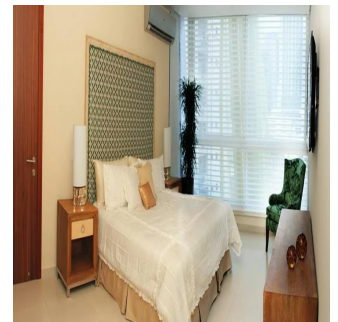

 3 poverhy

 3 qm zemel?na ploshcha

 3 avtomobil?ni mistsya

**Teresa Castillo**

Morelli And Family Realty

Panama City, Panama - Mistsevy Chas

+507 6219-8406

•Son 4 apartamentos por piso de 3 recamaras de 195m2 • Sala / comedor / área abierta para den, estudio o sala familiar • Cocina revestida con granito y área para desayunador • Área de lavandería • Recámara de servicio con baño • Medio baño de visita • Recámara principal con baño completo y vestidor • 2 recámaras secundarias con baño y closet lineal • 2 estacionamientos por apartamento • Balcón