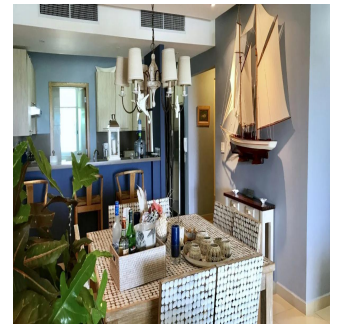

Contamos con este excelente apartamento ubicado en el exclusivo Club de playa residencial, el cual cuenta con diferentes amenidades repartidas a través del residencial. Esta unidad en particular se encuentra en la Torre Balboa II apartamento 1 C frente al mar, donde podrás escuchar el suave sonido de las olas, decorado finamente con un ambiente moderno, acogedor y elegante. Todo el complejo cuenta con un Club de Golf, estructuras de ranchos bordeando las piscinas y la playa, restaurantes, bares, 7 piscinas con distintos ambientes, jacuzzis y diferentes senderos para que disfrutes por completo de este gran complejo residencial. Además cuenta con un club deportivo con canchas de tenis, squash, baloncesto y voleibol de playa. La propiedad cuenta con 204 mt² de construcción 3 amplias Recámaras, la principal conecta con el balcón donde disfrutaras de la hermosa vista de la playa cocina italiana totalmente abierta con sobre de granito y equipada con estufa, horno y campana. Amplia Sala-comedor con pisos de mármol Balcón con su barbacoa Sobre en muebles de baños de mármol empotrados Divisiones de baños de vidrio templado Aire acondicionado central en área común e inverter en Recámaras