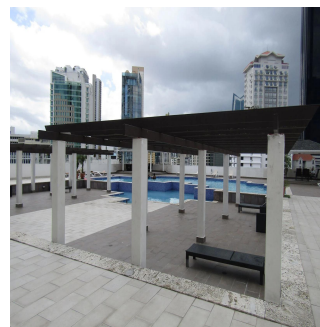

3 poverhy

3 qm zemel?na ploshcha

3 avtomobil?ni mistsya

**Pierre Marleau**

Uncover Panama

Panama, Panama - Mistsevy Chas

+507 6487-4686

Dostupnyy Z: 16.08.2019