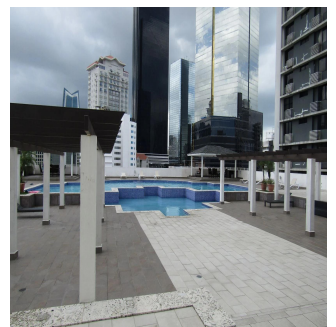

3 vanni kimnaty

3 poverhy

3 qm zemel?na ploshcha

3 avtomobil?ni mistsya

Pierre Marleau

Uncover Panama

Panama, Panama - Mistsevy Chas

+507 6487-4686