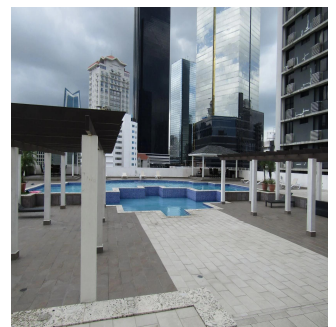

3 poverhy

3 qm zemel?na ploshcha

3 avtomobil?ni mistsya

**Pierre Marleau**

Uncover Panama

Panama, Panama - Mistsevy Chas

+507 6487-4686

Dostupnyy Z: 16.08.2019