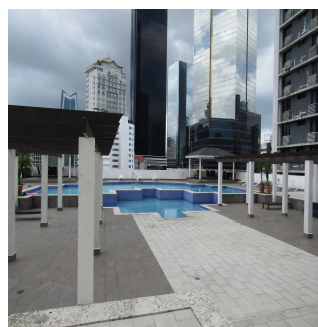

3 poverhy

3 qm zemel?na ploshcha

3 avtomobil?ni mistsya

**Pierre Marleau**

Uncover Panama

Panama, Panama - Mistsevy Chas

+507 6487-4686

Dostupnyy Z: 16.08.2019