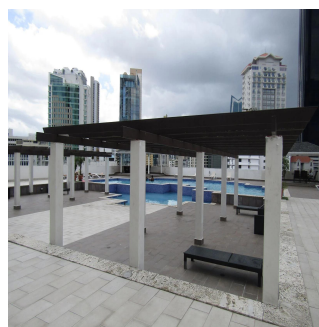

3 poverhy

3 qm zemel?na ploshcha

3 avtomobil?ni mistsya

**Pierre Marleau**

Uncover Panama

Panama, Panama - Mistsevy Chas

+507 6487-4686

Dostupnyy Z: 16.08.2019