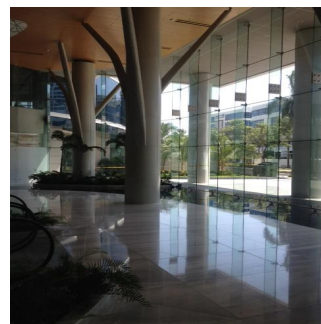

🚿 0 vanni kimnaty

🏠 0 poverhy

📐 0 qm zemel?na ploshcha

🚗 0 avtomobil?ni mistsy

Inside Panama Real Estate
 Inside Panama Real Estate
 Chame, Panama - Mistsevy Chas

+507 345-4655

Dostupnyy Z: 14.08.2019

Poverkh: 4 Poverkhy: 4 Rik Pobudovy: 2017 Avtomobil?Ni Mistsya: 4