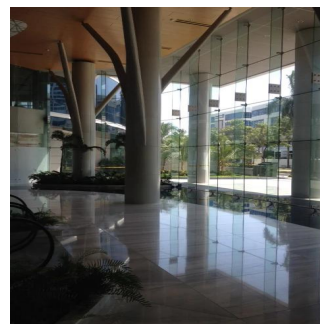

🚿 0 vanni kimnaty

🏠 0 poverhy

📏 0 qm zemel?na ploshcha

🚗 0 avtomobil?ni mistsy

Inside Panama Real Estate
 Inside Panama Real Estate
 Chame, Panama - Mistsevy Chas

+507 345-4655

Dostupnyy Z: 14.08.2019

Poverkh: 4 Poverkhy: 4 Rik Pobudovy: 2017 Avtomobil?Ni Mistsya: 4