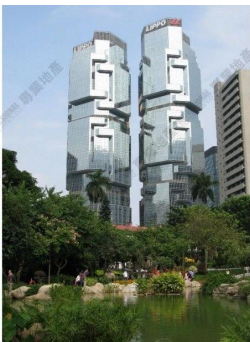

Pentkhaus

Lippo Tower, Lippo Centre Block 1 For Sale

?????????, ????????, McKinnon, Queensway, 89, ,

TSINA PRODAZHU

\$ 49000000.00

8414 qm 0 kimnaty 0 spal?ni 0 vanni kimnaty

0 poverhy 0 qm zemel?na ploshcha 0 avtomobil?ni mistsy

Raymond Lung

Professional Properties Co
Causeway Bay, Hong Kong - Mistsevy Chas

+852 90196539

Dostupny Z: 31.07.2019

Poverkh: 4 Poverkhy: 4 Rik Pobudovy: 2017 Avtomobil?Ni Mistsya: 4 Rik Pobudovy: 2017 Typ: Ofis