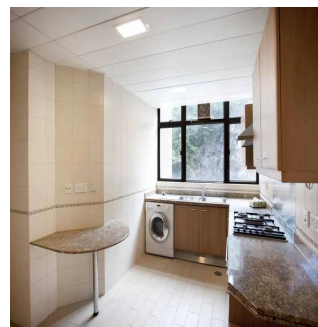

Dostupnyy Z: 26.07.2019

Poverkh: 4   Poverkhy: 4   Rik Pobudovy: 2017   Avtomobil?Ni Mistsya: 4

Rik Pobudovy: 2017

Typ: Ofis