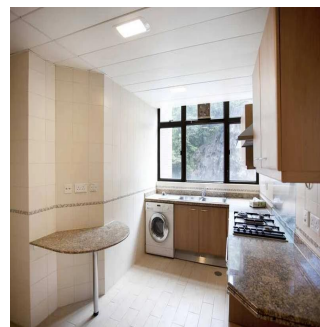

Victoria Allan

Habitat Property

Central, Hong Kong - Mistsevy Chas

☎️ +852 9779 0233

Dostupnyy Z: 26.07.2019

Poverkh: 4 Poverkhy: 4 Rik Pobudovy: 2017 Avtomobil?Ni Mistsya: 4

Rik Pobudovy: 2017

Typ: Ofis