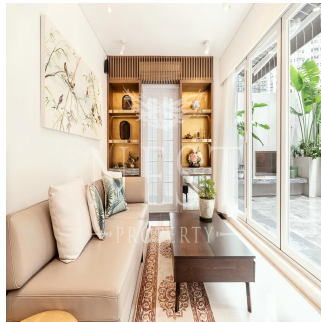

🏠 1 poverhy 📏 1 qm zemel?na ploshcha 🚗 1 avtomobil?ni mistsya

Naomi Budden
Nest Property
Sheung Wan, Hong Kong - Mistsevy Chas

☎ +852 3689 7523

FEATURES: Terrace

Dostupnyy Z: 22.07.2019

Poverkh: 4 Poverkhy: 4 Rik Pobudovy: 2017 Avtomobil?Ni Mistsya: 4