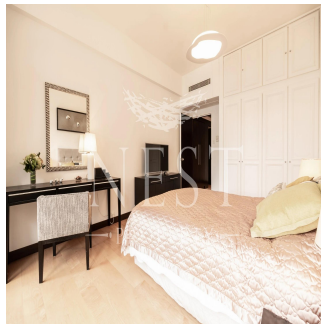

🏠 3 poverhy    📐 3 qm zemel?na ploshcha    📄 3 avtomobil?ni mistsya

**Naomi Budden**  
Nest Property  
Sheung Wan, Hong Kong - Mistsevyv Chas

☎️ +852 3689 7523

FEATURES: Balcony, Car Park

Dostupnyy Z: 22.07.2019