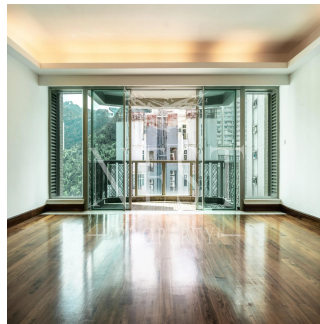

 **+852 3689 7523**

-  1758 qm
-  7 kimnaty
-  4 spal?ni
-  3 vanni kimnaty
-  3 poverhy
-  3 qm zemel?na ploshcha
-  3 avtomobil?ni mistsya

FEATURES:

Balcony, Helper's Room, Car Park

Dostupnyy Z: 22.07.2019