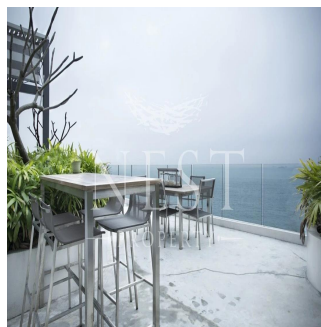

Naomi Budden
Nest Property
Sheung Wan, Hong Kong - Mistsevy Chas

☎️ **+852 3689 7523**

Dostupnyy Z: 22.07.2019

Poverkh: 4 Poverkhy: 4 Rik Pobudovy: 2017 Avtomobil?Ni Mistsya: 4

Rik Pobudovy: 2017

Typ: Ofis