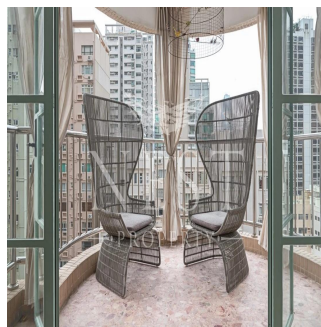

**Naomi Budden**

Nest Property

Sheung Wan, Hong Kong - Mistsevy Chas

☎️ +852 3689 7523

**FEATURES:**

Balcony, Helper's Room, Car Park, Walk-In Closet

Dostupny Z: 22.07.2019

Poverkh: 4    Poverkhy: 4    Rik Pobudovy: 2017    Avtomobil?Ni Mistsya: 4