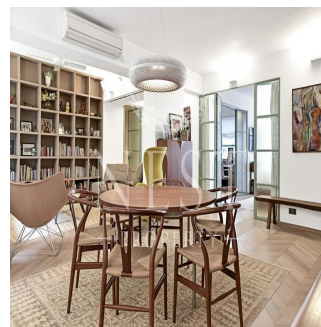

**Naomi Budden**

Nest Property

Sheung Wan, Hong Kong - Mistsevy Chas

☎️ +852 3689 7523

**FEATURES:**

Balcony, Helper's Room, Car Park, Walk-In Closet

Dostupny Z: 22.07.2019

Poverkh: 4    Poverkhy: 4    Rik Pobudovy: 2017    Avtomobil?Ni Mistsya: 4