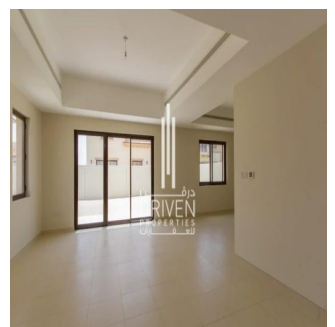

Large Layout 3 Bedroom Corner Villa in the new Mira 5 Community by Emaar.

Dostupnyy Z: 01.01.1970

Poverkh: 4   Poverkhy: 4   Rik Pobudovy: 2017   Avtomobil?Ni Mistsya: 4

Rik Pobudovy: 2017

Typ: Ofis