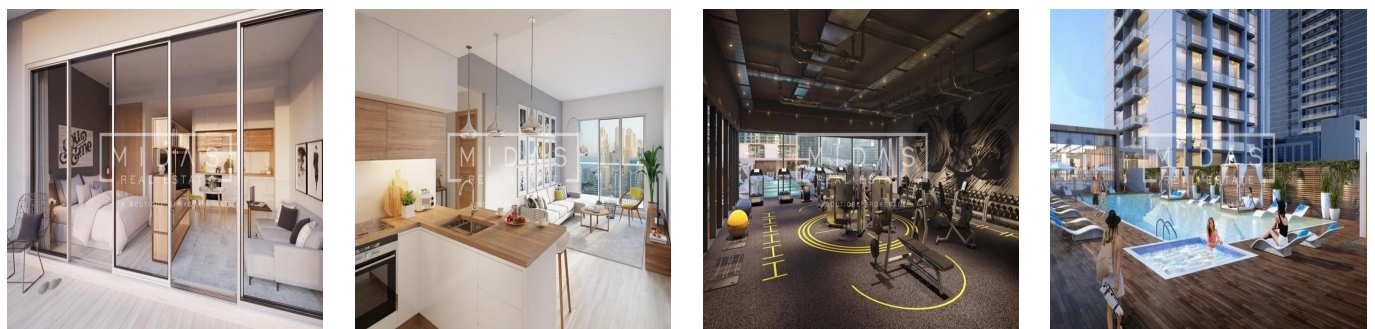

# Exquisite Apartment Furnished With Amazing View

?????????-????????????? ???? ????????, Gauteng, Sandton, , , ,

TSINA PRODAZHU

**? 961000.00**

- 🏠 592 qft
- 📏 kimnaty
- 🚗 1 spal?ni
- 🚿 1 vannu kimnaty
- 🏠 1 poverhy
- 📏 1 qft zemel?na ploshcha
- 🚗 1 avtomobil?ni mistsya

**Tara Goldberg**  
Panama Luxury Living  
Panamá, Panama - Mistsevy Chas

+507 6459-4848

De nieuw gebouwde Studio One is voorbestemd om een stellaire aanvulling te zijn op de skyline van Dubai Marina. Verspreid over 31 verdiepingen, is Studio One ontworpen voor de jonge professionals, de millennials, de eerste keer huiseigenaren en slimme investeerders die op zoek zijn naar een aantrekkelijk rendement. Deze moderne ontwikkeling biedt woningen met studio's, appartementen met één slaapkamer en een select aantal woningen met twee slaapkamers. De zorgvuldig geplande woningen zijn voorzien van ramen over de volle lengte en een zeer efficiënte indeling. Twee niveaus van een speciale ondergrondse parkeergarage, een adembenemend zwembad en een gunstig gelegen winkelcentrum op de begane grond zijn enkele van de voorzieningen waarvan de bewoners zullen genieten.