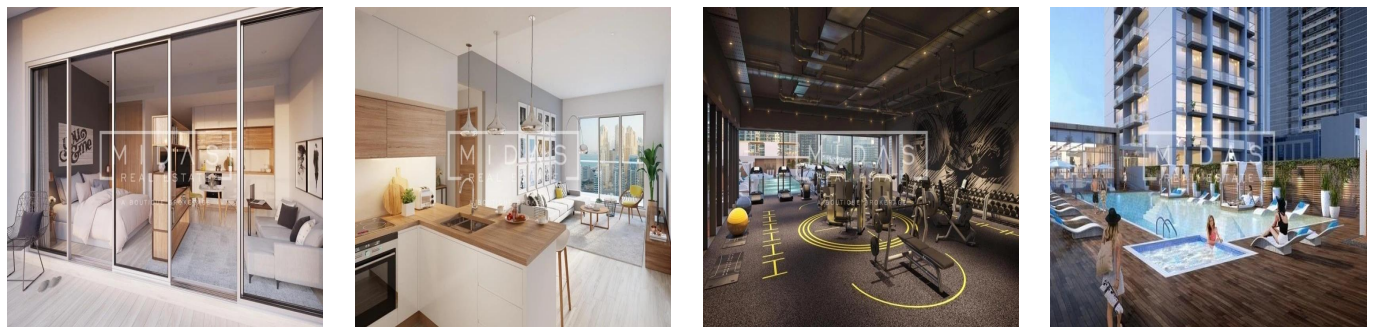

Pentkhaus

Exquisite Apartment Furnished With Amazing View

?????????-?????????????? ???????????, Gauteng, Sandton, , , ,

TSINA PRODAZHU

EUR 961000.00

- 🏠 592 qft
- 📏 kimnaty
- 🚗 1 spal?ni
- 🚿 1 vanni kimnaty
- 🏠 1 poverhy
- 📏 1 qft zemel?na ploshcha
- 🚗 1 avtomobil?ni mistsya

Tara Goldberg
Panama Luxury Living
Panamá, Panama - Mistsevy Chas

[+507 6459-4848](tel:+50764594848)

De nieuw gebouwde Studio One is voorbestemd om een stellaire aanvulling te zijn op de skyline van Dubai Marina. Verspreid over 31 verdiepingen, is Studio One ontworpen voor de jonge professionals, de millennials, de eerste keer huiseigenaren en slimme investeerders die op zoek zijn naar een aantrekkelijk rendement. Deze moderne ontwikkeling biedt woningen met studio's, appartementen met één slaapkamer en een select aantal woningen met twee slaapkamers. De zorgvuldig geplande woningen zijn voorzien van ramen over de volle lengte en een zeer efficiënte indeling. Twee niveaus van een speciale ondergrondse parkeergarage, een adembenemend zwembad en een gunstig gelegen winkelcentrum op de begane grond zijn enkele van de voorzieningen waarvan de bewoners zullen genieten.