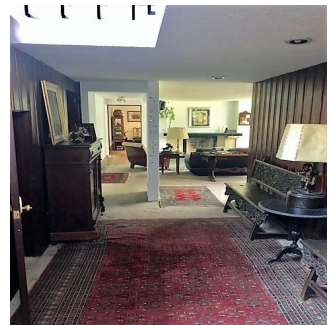

Pentkhaus

Casa Para Remodelar En La Mejor Zona De Lomas De Chapultepec

Panama, Panama, Panamá, , , 11000,

TSINA PRODAZHU

\$ 2500000.00

- 760 qm
- 10 kimnaty
- 4 spal?ni
- 6 vanni kimnaty
- 6 poverhy
- 6 qm zemel?na ploshcha
- 6 avtomobil?ni mistsya

Pilar Cattori
 Inmobiliaria Cattori
 Ciudad de México, Mexico - Mistsevy Chas

+52 (55)55502946

Ubicada en la mejor zona de la Colonia, ideal para remodelar! Consta de 4 recámaras, 6 baños, 1 medio baño, desayunador, estudio, sala de tv, sala, comedor, cocina, áreas de servicio, jardín de 250 m2 y 3 estacionamientos.