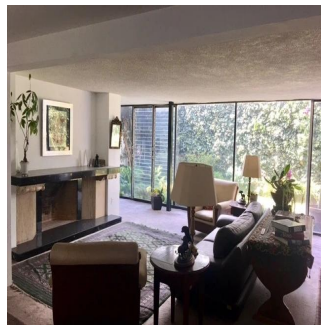

Pentkhaus

Casa Para Remodelar En La Mejor Zona De Lomas De Chapultepec

Panama, Panama, Panamá, , , 11000,

TSINA PRODAZHU

\$ 2500000.00

- 760 qm
- 10 kimnaty
- 4 spal?ni
- 6 vanni kimnaty
- 6 poverhy
- 6 qm zemel?na ploshcha
- 6 avtomobil?ni mistsya

Pilar Cattori
 Inmobiliaria Cattori
 Ciudad de México, Mexico - Mistsevy Chas

+52 (55)55502946

Ubicada en la mejor zona de la Colonia, ideal para remodelar! Consta de 4 recámaras, 6 baños, 1 medio baño, desayunador, estudio, sala de tv, sala, comedor, cocina, áreas de servicio, jardín de 250 m2 y 3 estacionamientos.