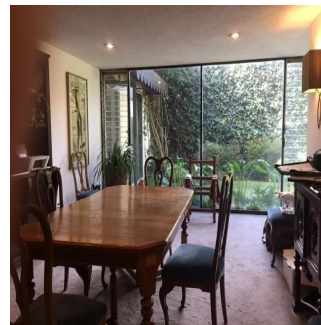

Pentkhaus

Casa Para Remodelar En La Mejor Zona De Lomas De Chapultepec

Panama, Panama, Panamá, , , 11000,

TSINA PRODAZHU

\$ 2500000.00

- 760 qm
- 10 kimnaty
- 4 spal?ni
- 6 vanni kimnaty
- 6 poverhy
- 6 qm zemel?na ploshcha
- 6 avtomobil?ni mistsya

Pilar Cattori
 Inmobiliaria Cattori
 Ciudad de México, Mexico - Mistsevy Chas

+52 (55)55502946

Ubicada en la mejor zona de la Colonia, ideal para remodelar! Consta de 4 recámaras, 6 baños, 1 medio baño, desayunador, estudio, sala de tv, sala, comedor, cocina, áreas de servicio, jardín de 250 m2 y 3 estacionamientos.